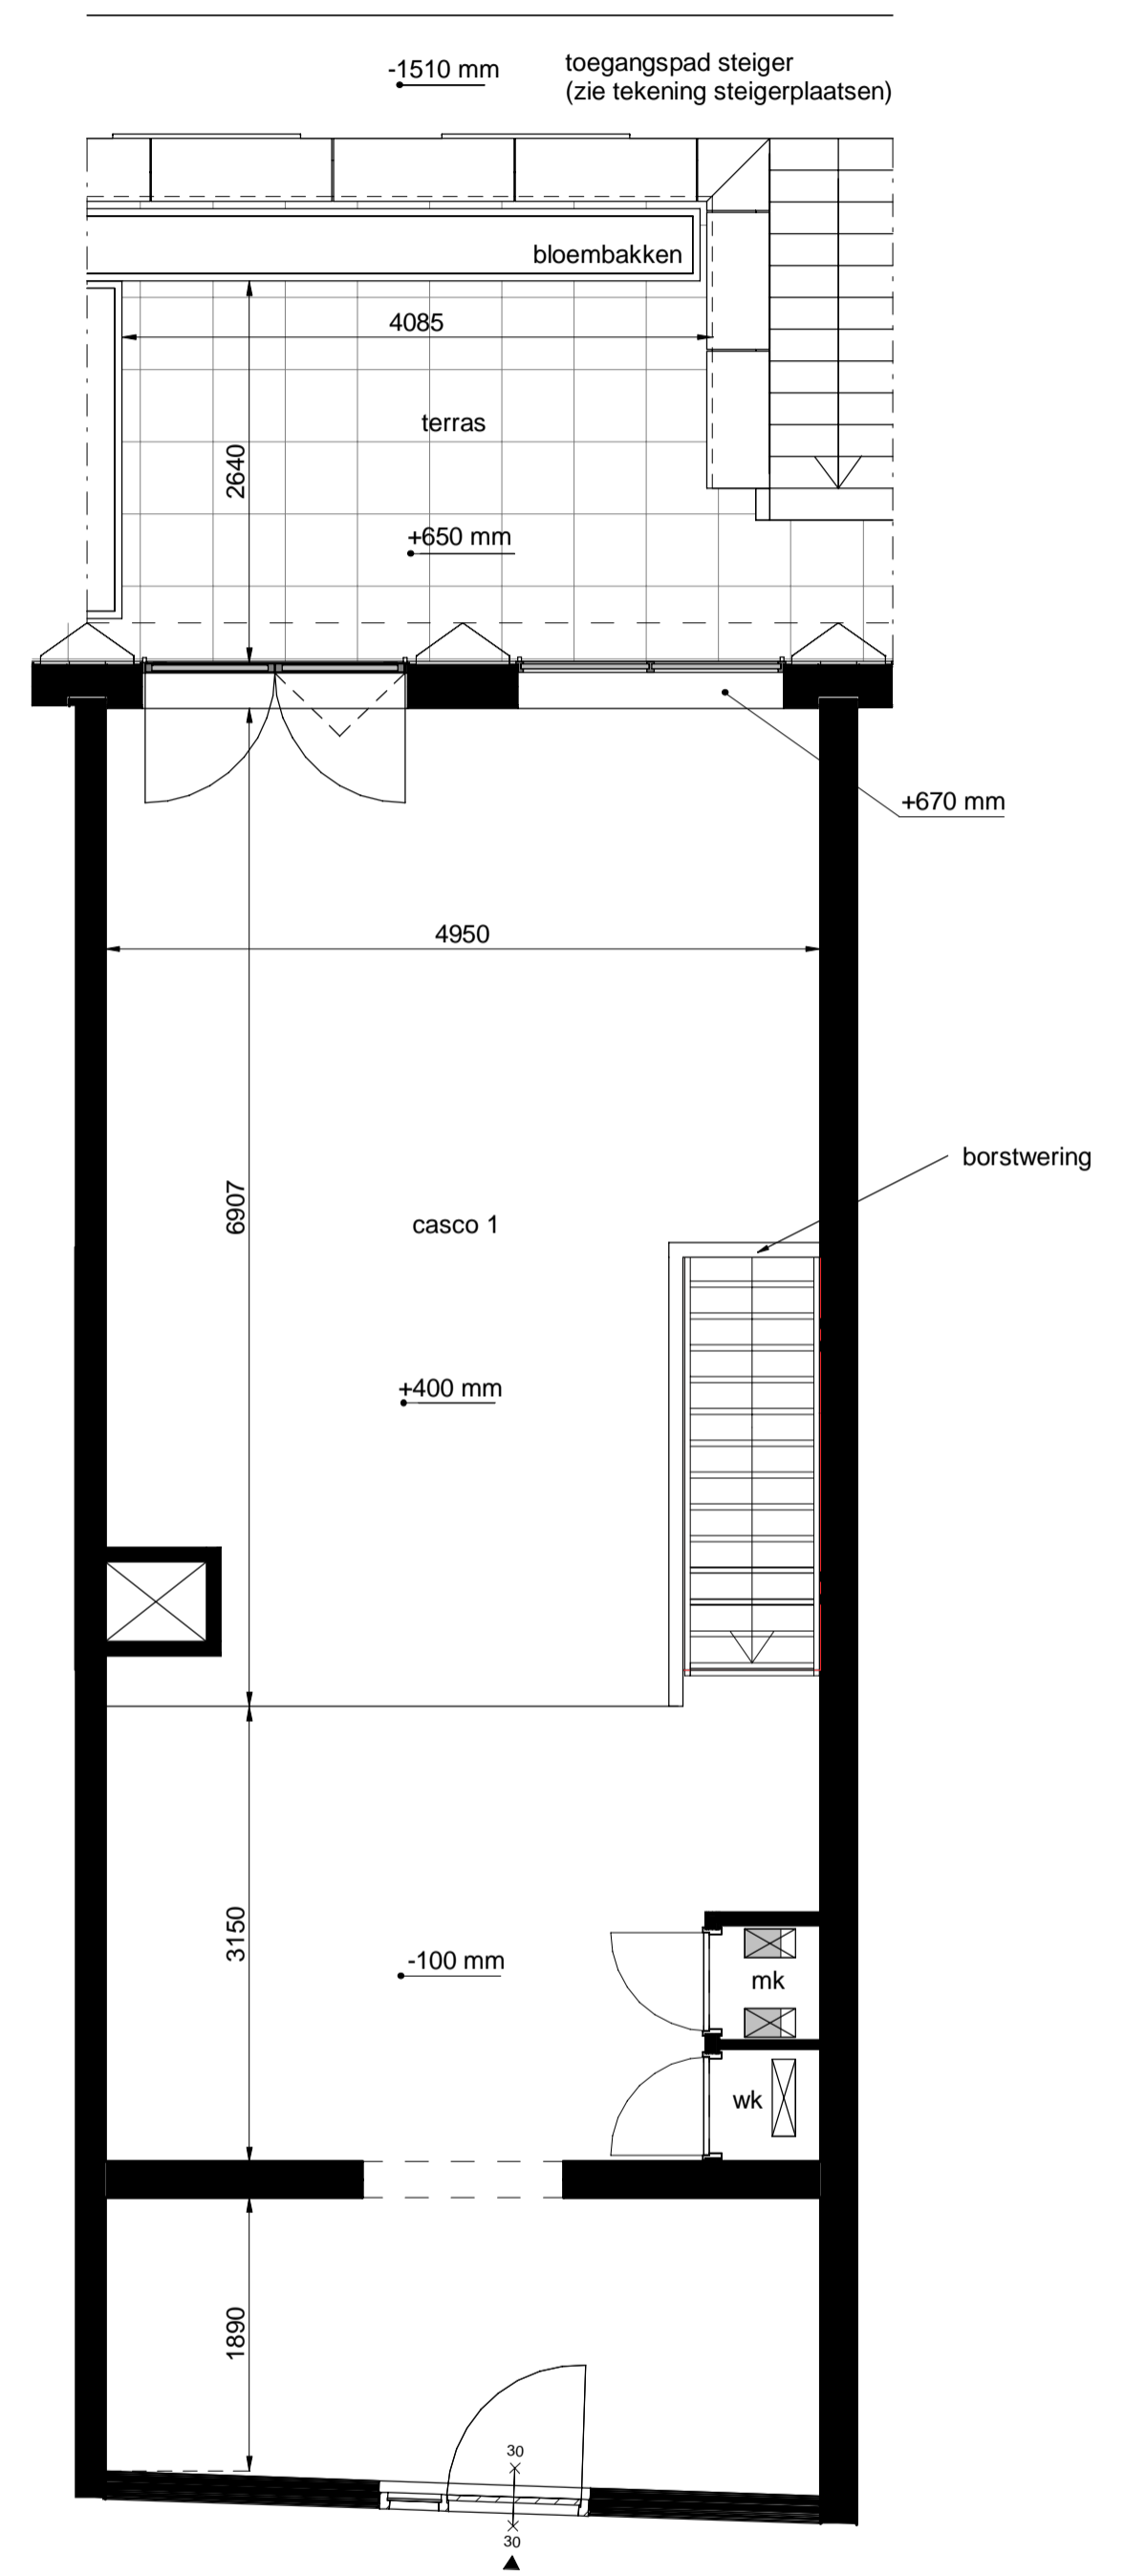

W.0.02 souterrain - casco appartement
 schaal 1:50

W.0.02 begane grond - casco appartement
 schaal 1:50

Jonas'	JonasYburg.nl
	Contact verkoop@jonasijburg.nl +31 685597333
	Architect Orange Architects

Type / GBO	casco appartement / 107m ²	Datum	1 Juli 2019
Bouwnummer	0.02 begane grond	Schaal	1:50 / A1
Tekening	plattegrond	AMVEST	
Adres	Krijn Taconiskade 35		