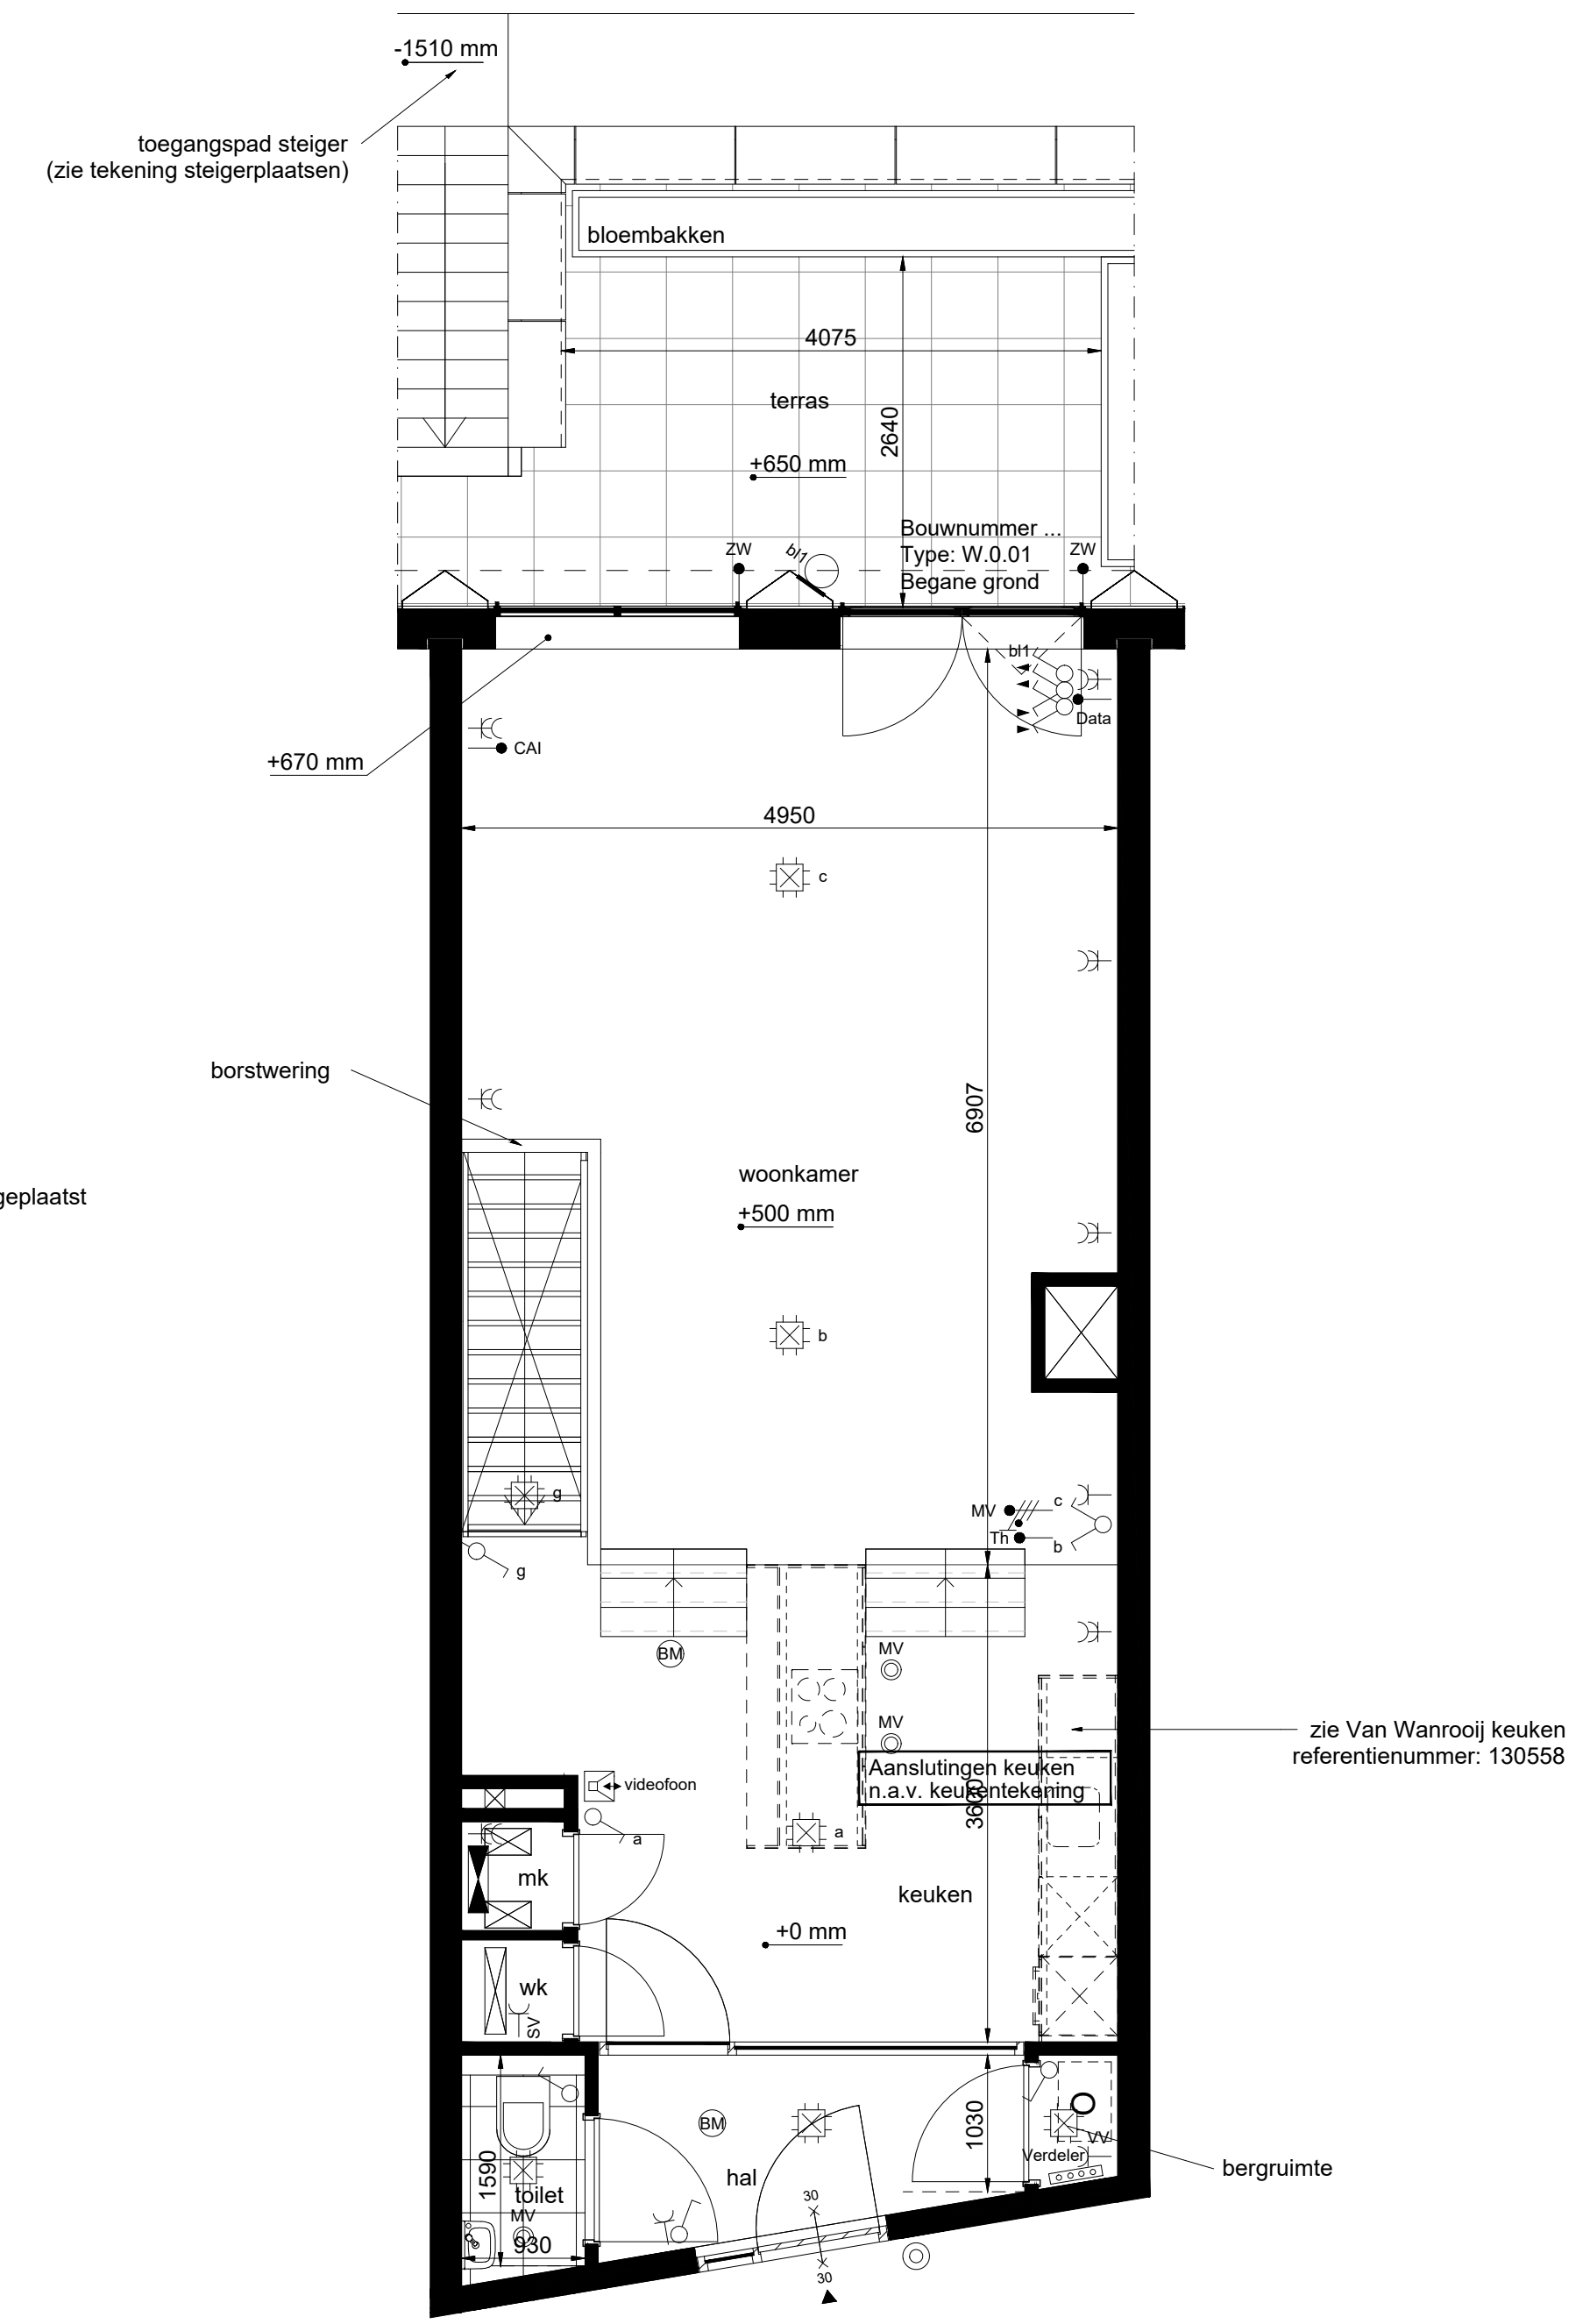

W.0.01 souterrain - urban appartement  
 schaal 1:50

W.0.01 begane grond - urban appartement  
 schaal 1:50

Jonas'	JonasJBurg.nl
	Contact verkoop@jonasijburg.nl +31 685597333
	Architect Orange Architects

Type / GBO	urban appartement / 107m <sup>2</sup>	Datum	23 november 2020
Bouwnummer	0.01 begane grond	Schaal	1:50 / A1
Tekening	plattegrond	AMVEST	
Adres	Krijn Taconiskade 37		