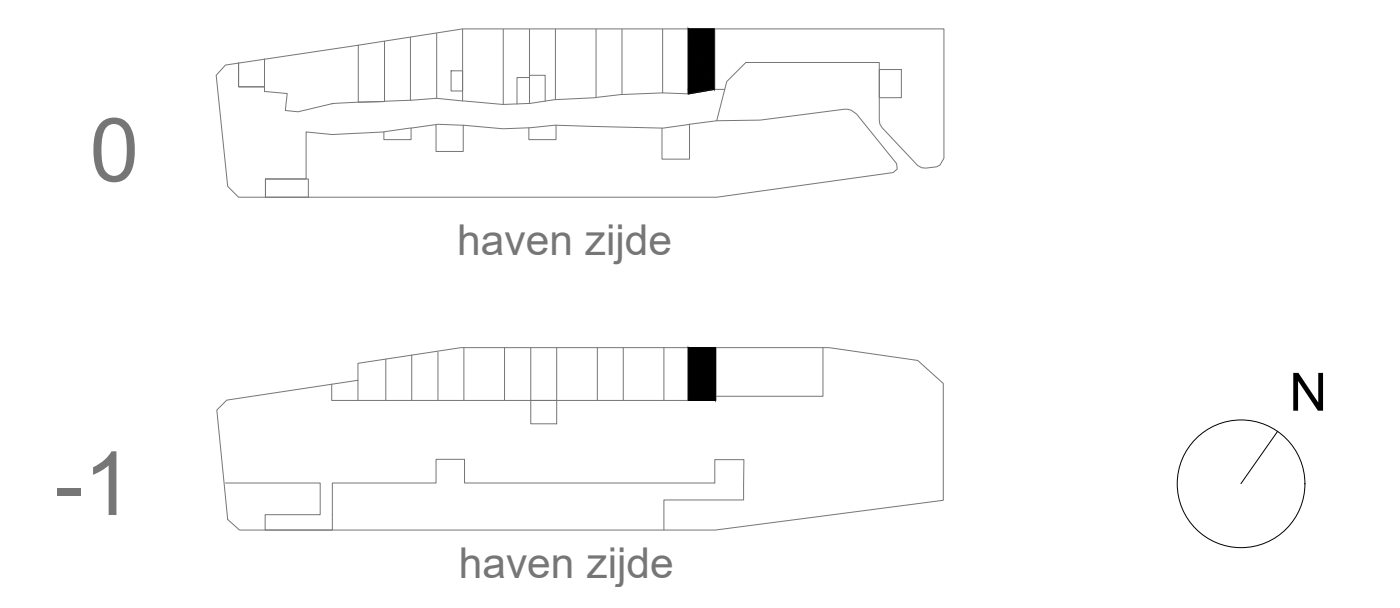

W.0.01 souterrain - urban appartement  
 schaal 1:50

W.0.01 begane grond - urban appartement  
 schaal 1:50

Jonas'	JonasJBurg.nl
	Contact verkoop@jonasijburg.nl +31 685597333
	Architect Orange Architects

Type / GBO	urban appartement / 107m <sup>2</sup>	Datum	23 november 2020
Bouwnummer	0.01 begane grond	Schaal	1:50 / A1
Tekening	plattegrond	AMVEST	
Adres	Krijn Taconiskade 37		