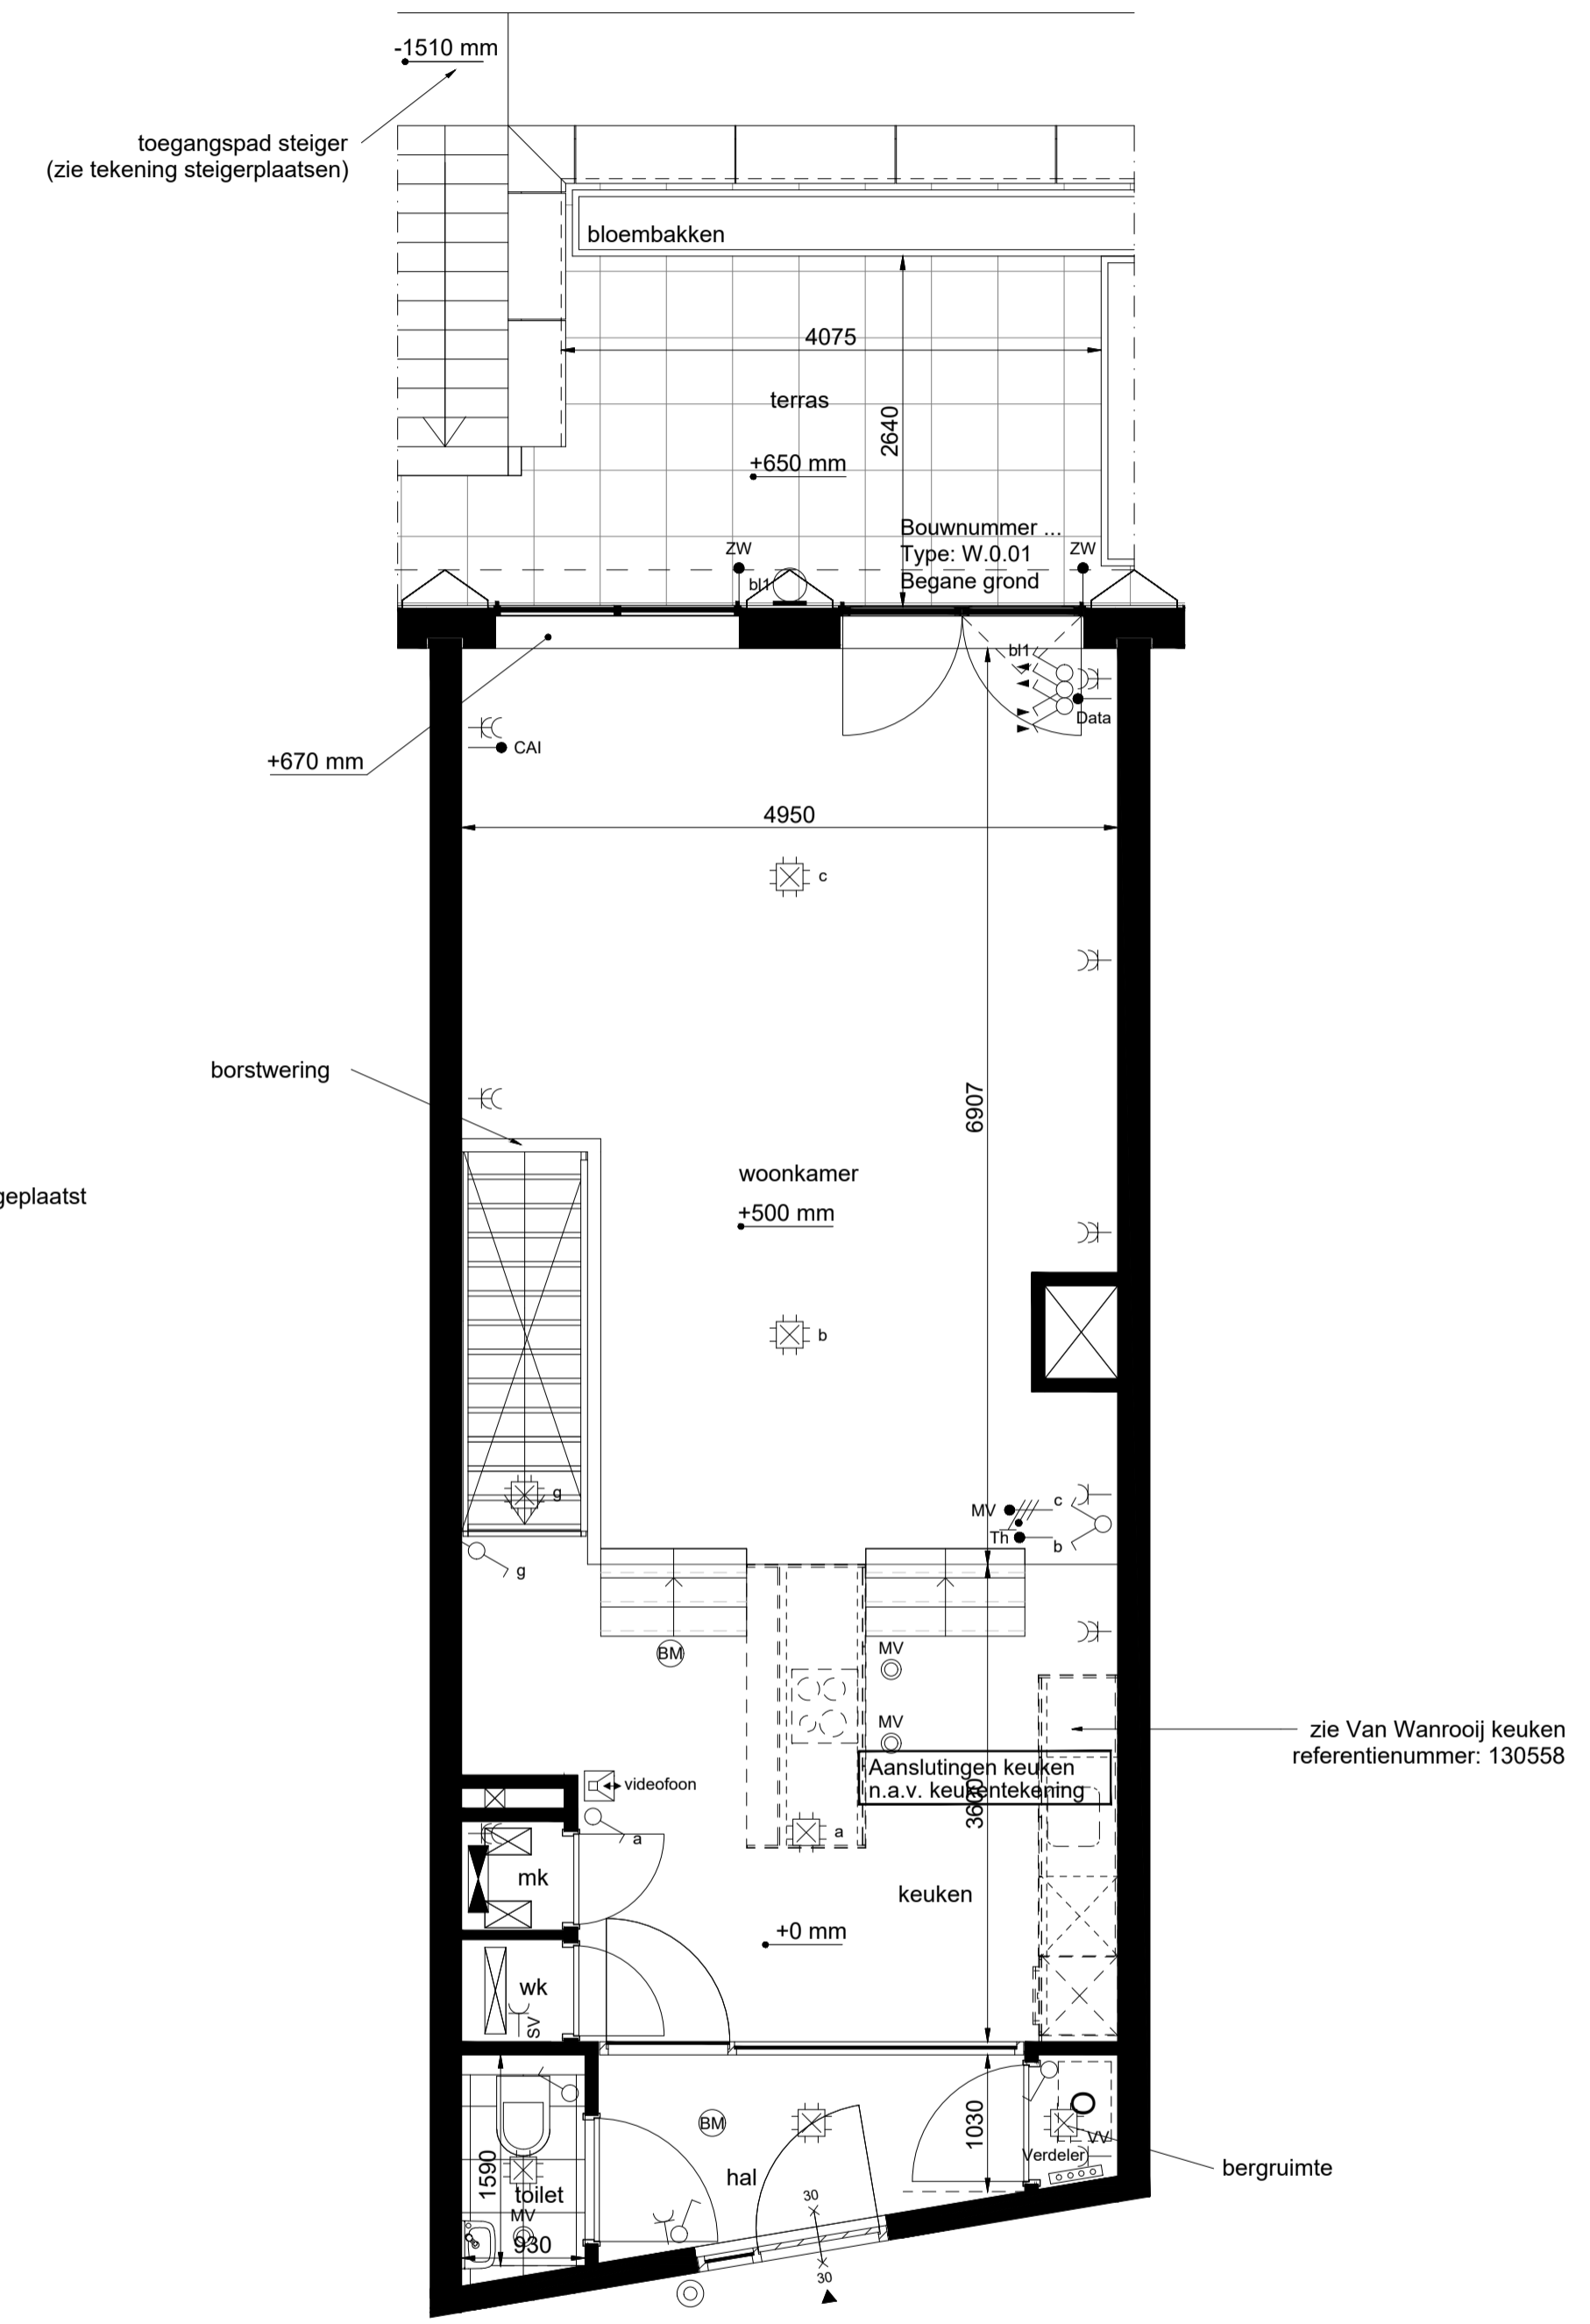

W.0.01 souterrain - urban appartement  
 schaal 1:50

W.0.01 begane grond - urban appartement  
 schaal 1:50

Jonas'	JonasJBurg.nl	
	Contact	verkoop@jonasijburg.nl +31 685597333
	Architect	Orange Architects

Type / GBO	urban appartement / 107m <sup>2</sup>	Datum	6 April 2020
Bouwnummer	0.01 begane grond	Schaal	1:50 / A1
Tekening	plattegrond	AMVEST	
Adres	Krijn Taconiskade 37		