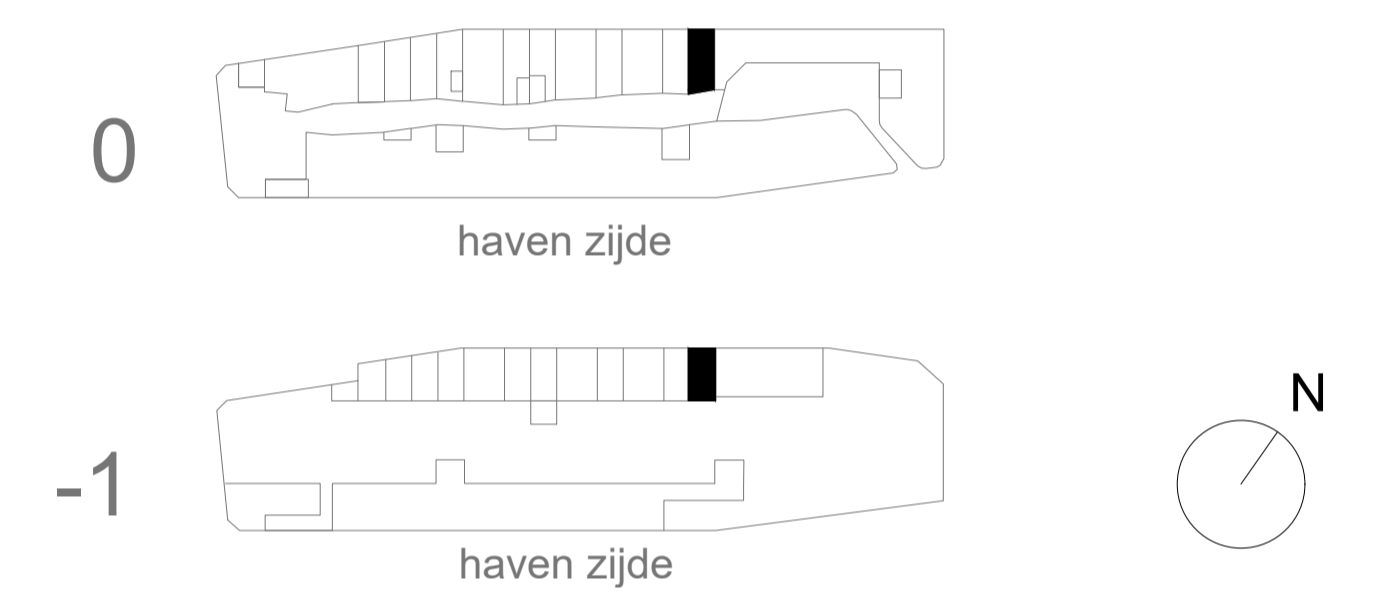

W.0.01 souterrain - urban appartement  
 schaal 1:50

W.0.01 begane grond - urban appartement  
 schaal 1:50

Jonas'	JonasJBurg.nl	
	Contact	verkoop@jonasijburg.nl +31 685597333
	Architect	Orange Architects

Type / GBO	urban appartement / 107m <sup>2</sup>	Datum	6 April 2020
Bouwnummer	0.01 begane grond	Schaal	1:50 / A1
Tekening	plattegrond	AMVEST	
Adres	Krijn Taconiskade 37		