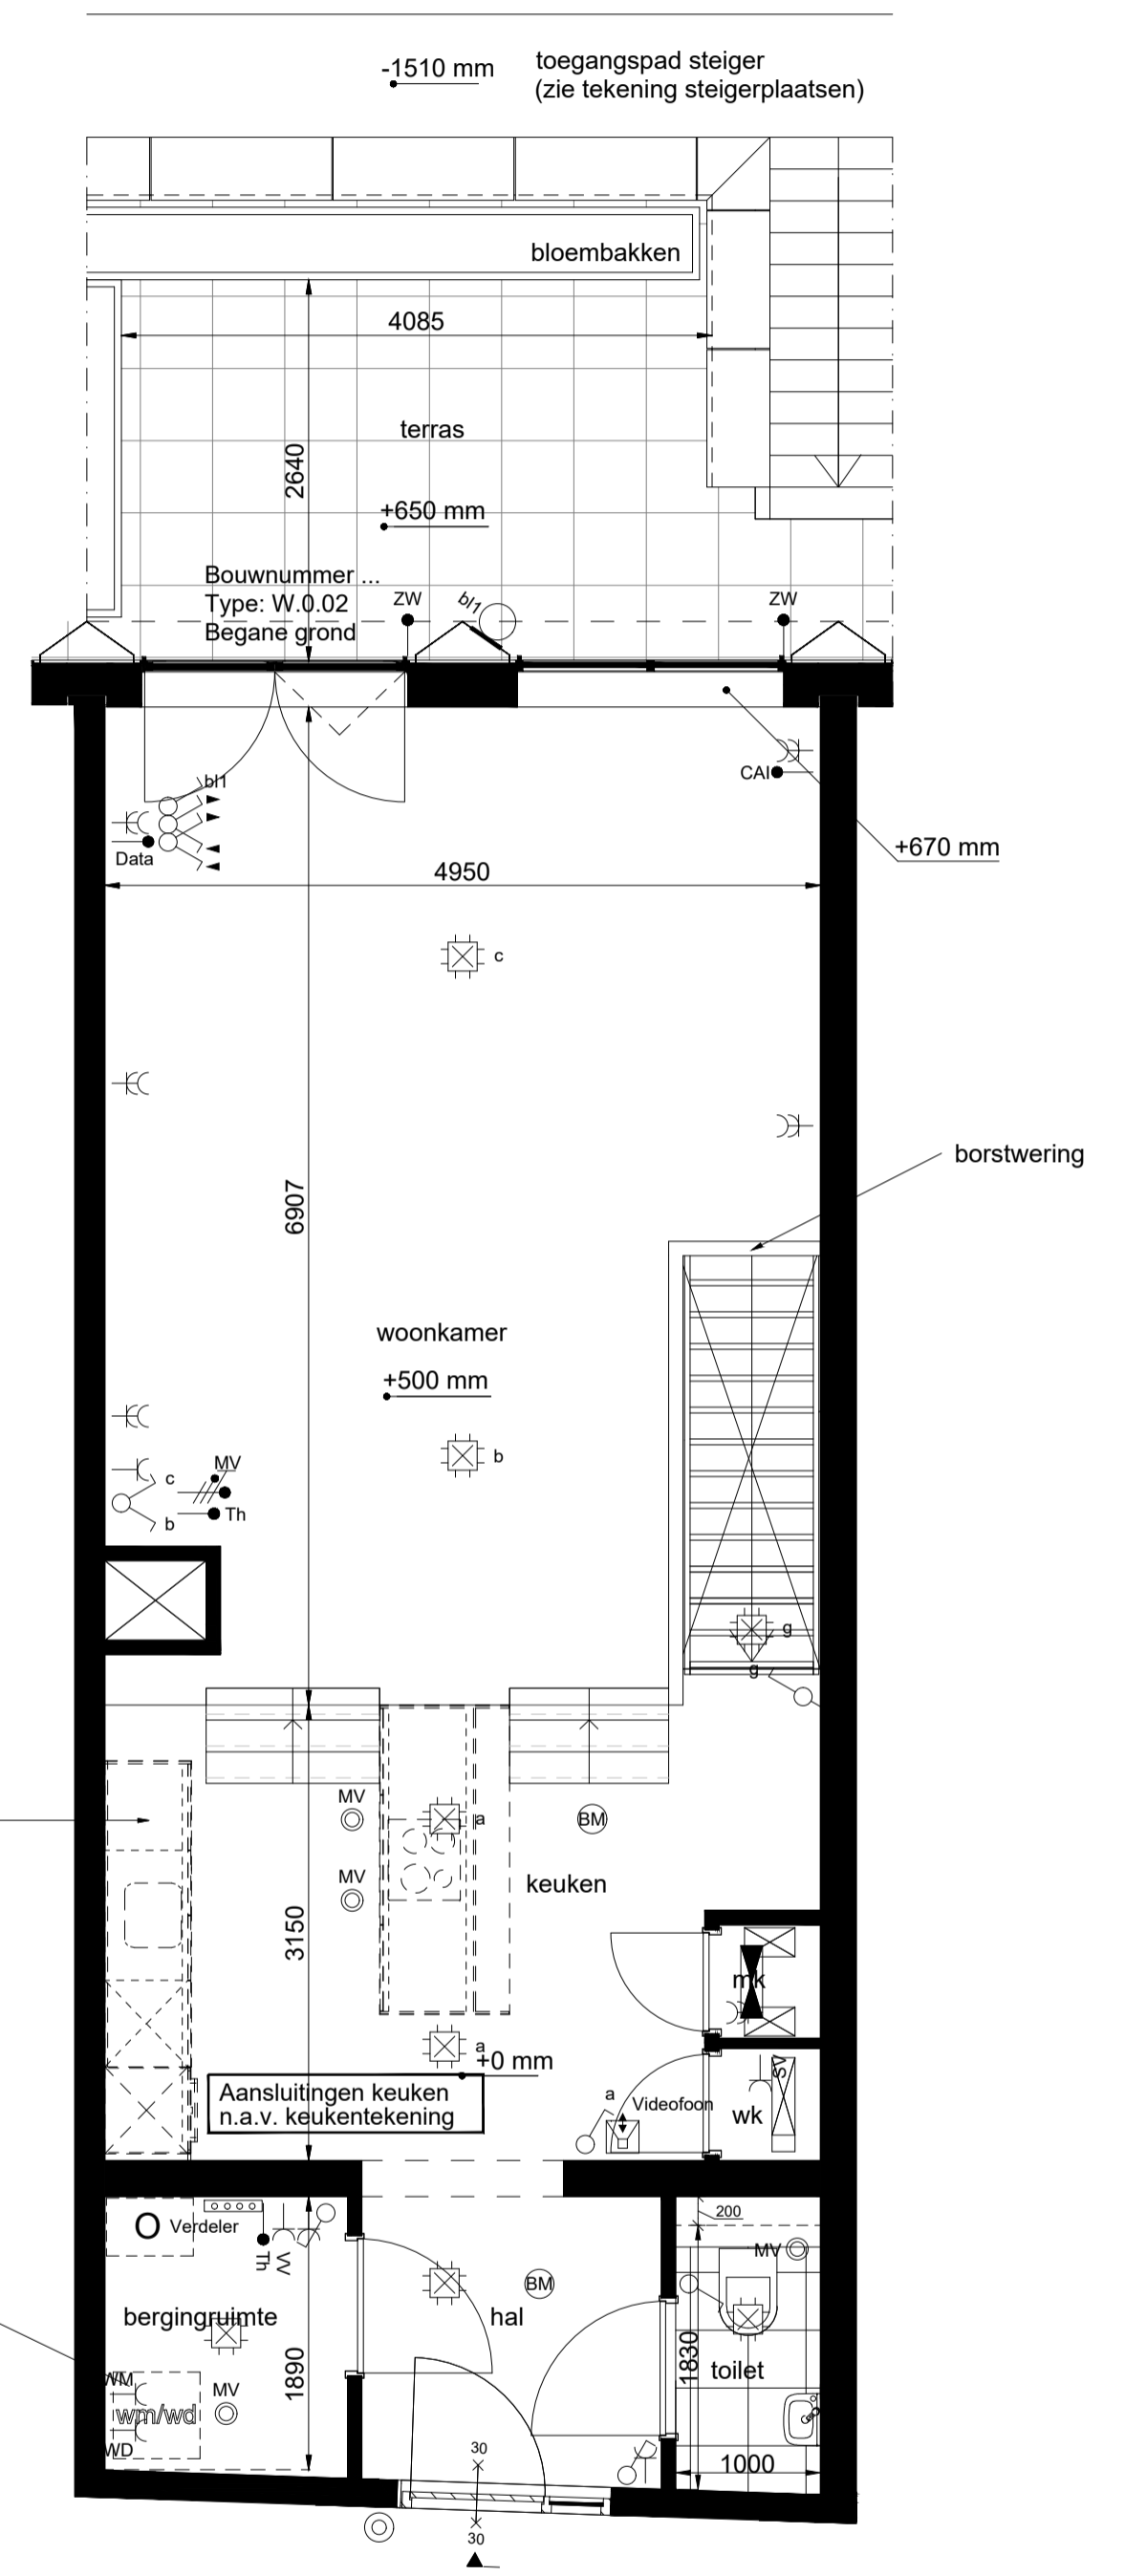

W.0.02 souterrain - urban appartement
 schaal 1:50

W.0.02 begane grond - urban appartement
 schaal 1:50

<h1>Jonas'</h1>	JonasJBurg.nl
	Contact verkoop@jonasijburg.nl +31 685597333
	Architect Orange Architects

Type / GBO	urban appartement / 107m ²	Datum	23 november 2020
Bouwnummer	0.02 begane grond	Schaal	1:50 / A1
Tekening	plattegrond	AMVEST Opdrachtgever	
Adres	Krijn Taconiskade 35		