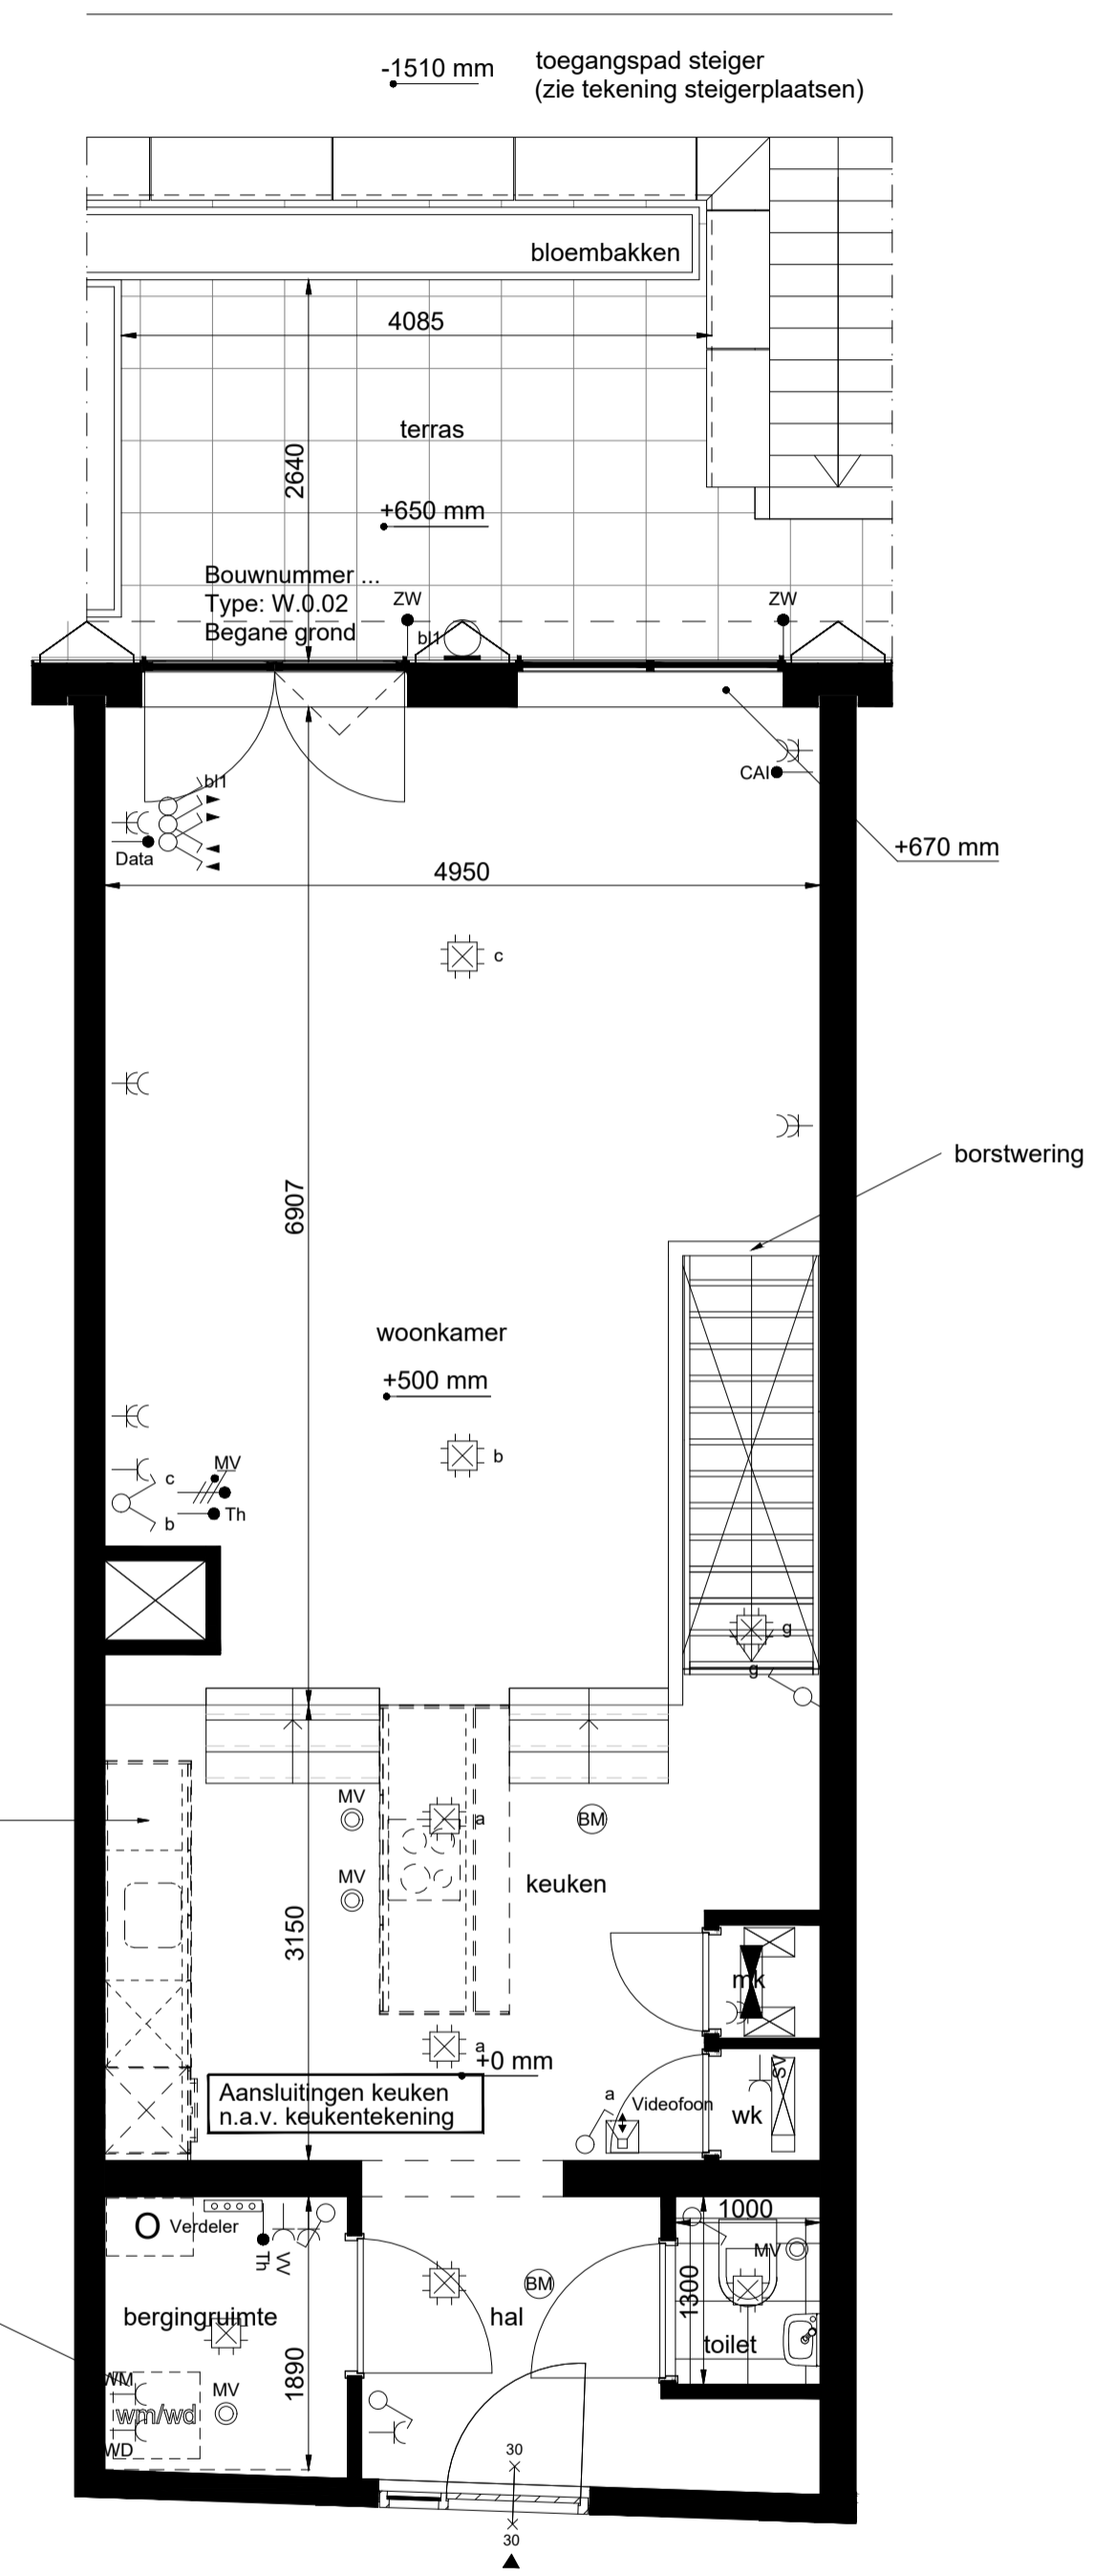

W.0.02 souterrain - urban appartement
 schaal 1:50

W.0.02 begane grond - urban appartement
 schaal 1:50

Jonas'	JonasJBurg.nl
	Contact verkoop@jonasjburg.nl +31 685597333
	Architect Orange Architects

Type / GBO	urban appartement / 107m ²	Datum	6 April 2020
Bouwnummer	0.02 begane grond	Schaal	1:50 / A1
Tekening	plattegrond	AMVEST	
Adres	Krijn Taconiskade 35		