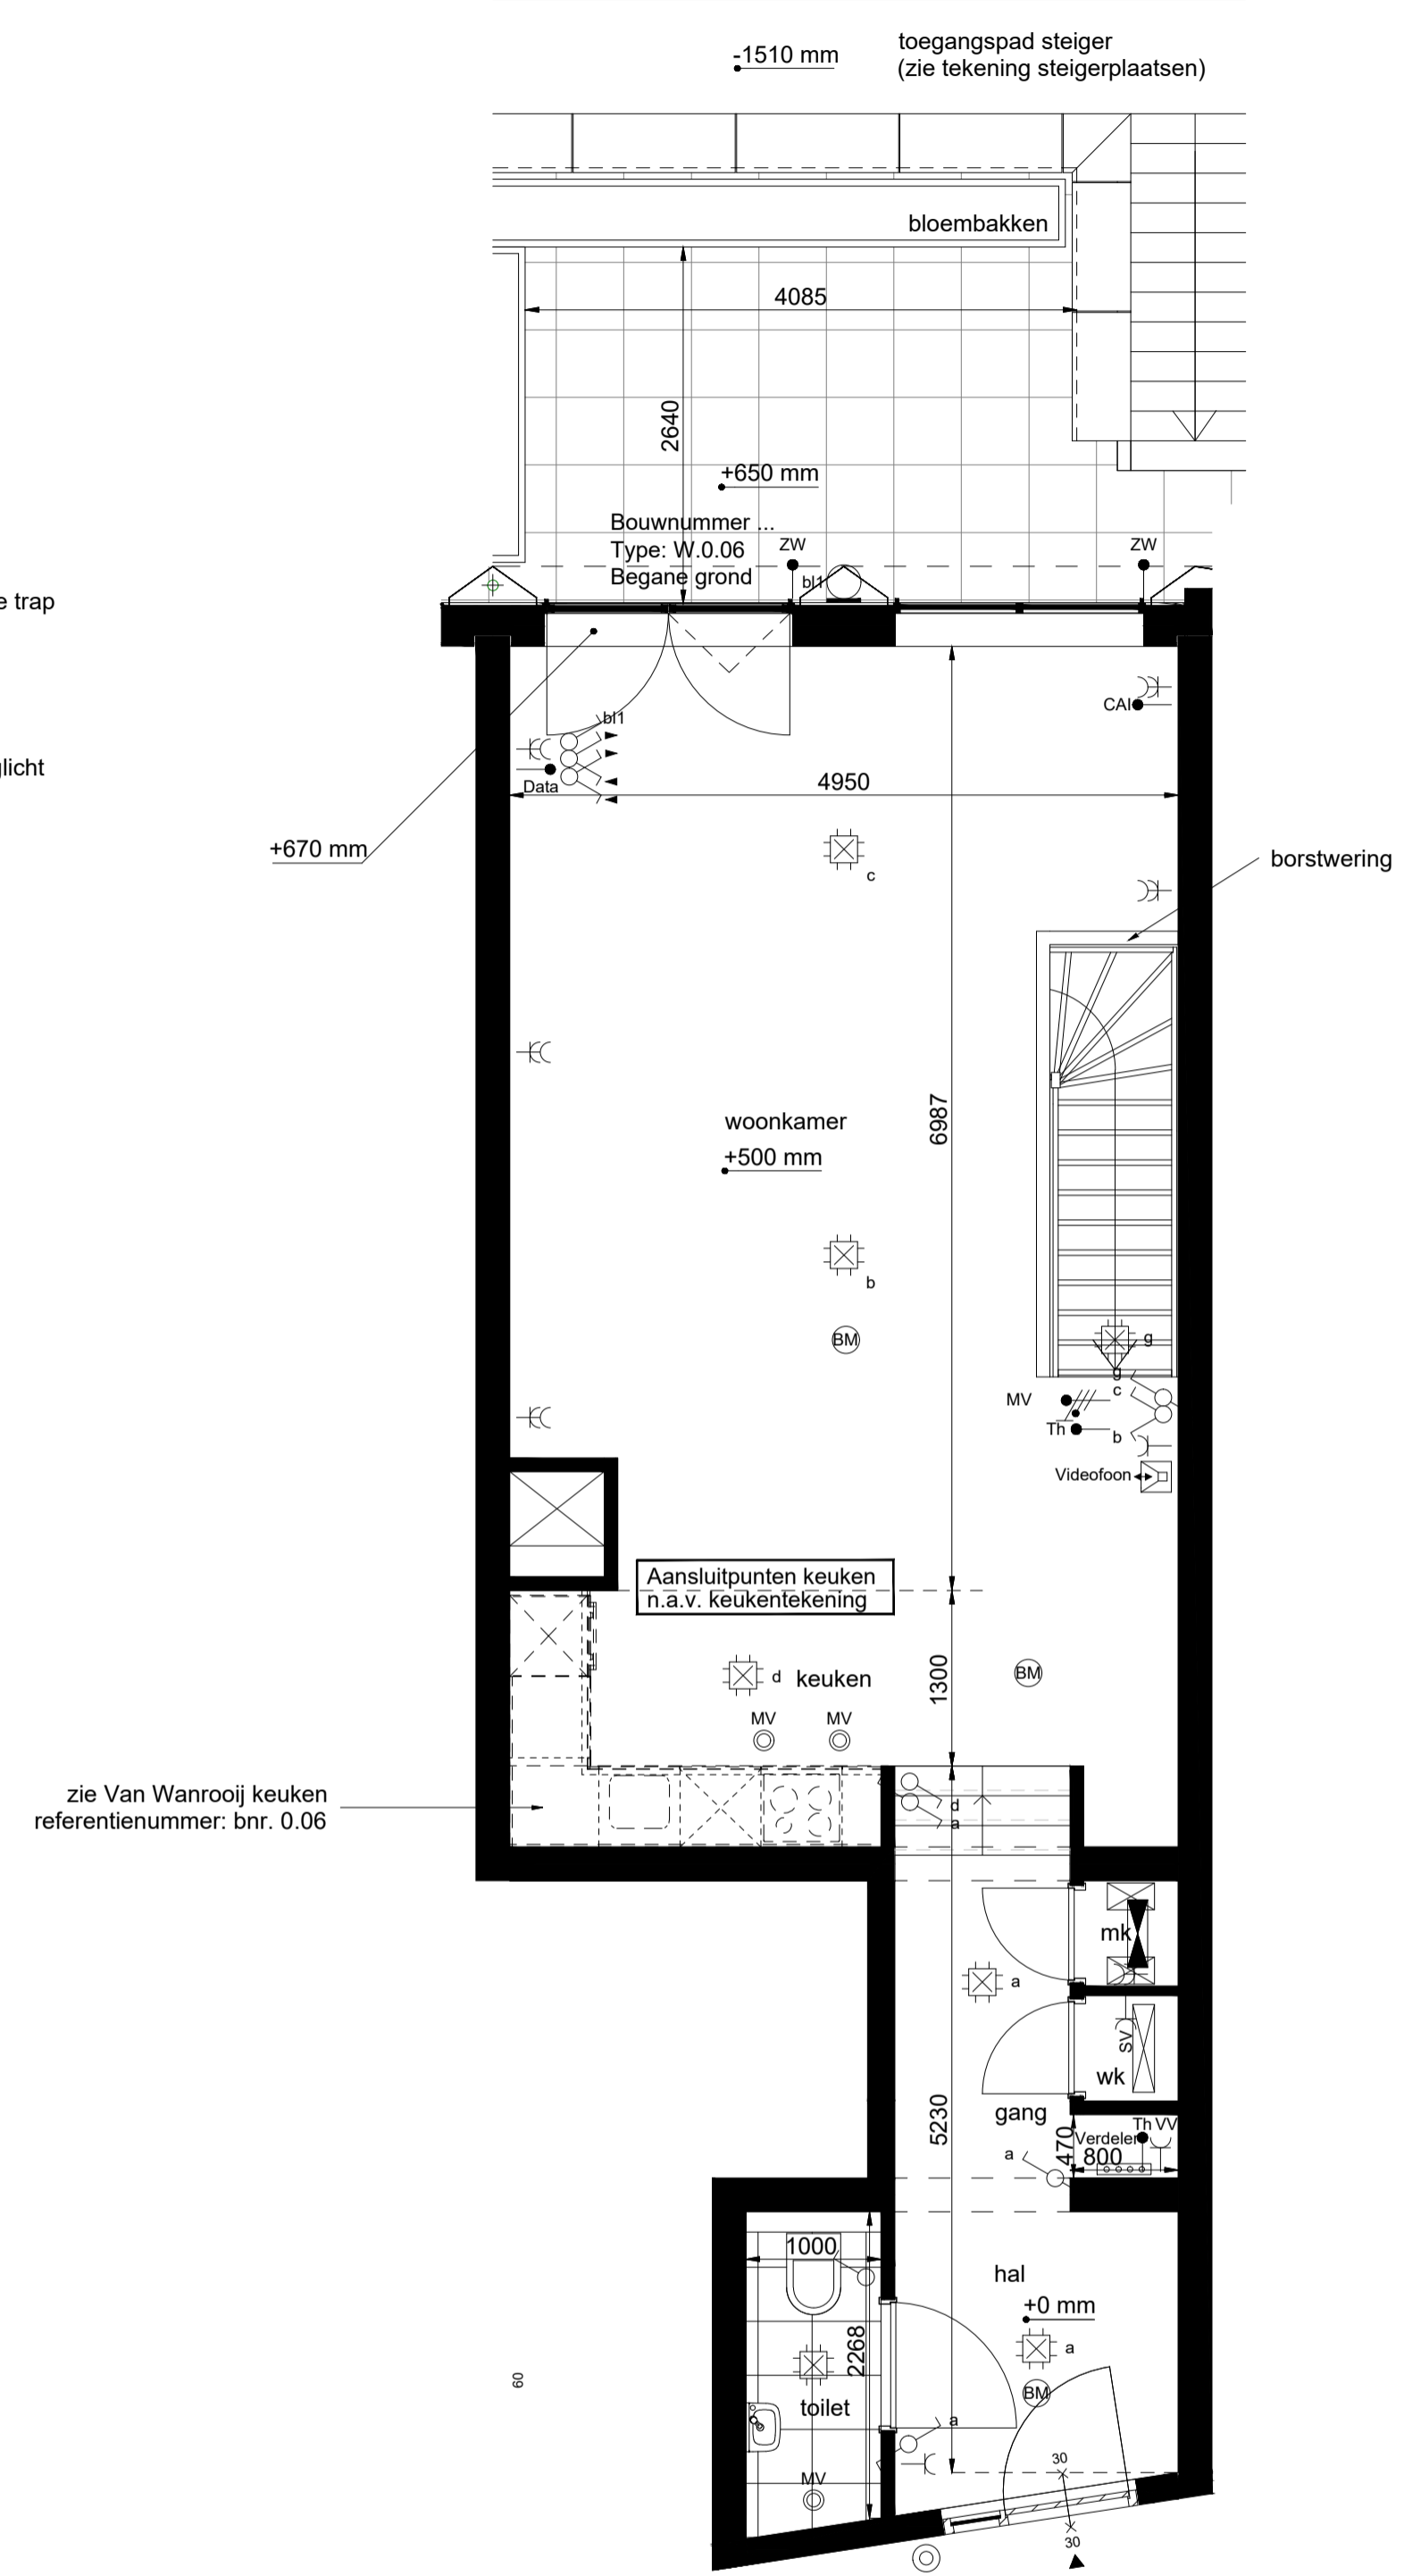

W.0.06 souterrain - urban appartement
 schaal 1:50

W.0.06 begane grond - urban appartement
 schaal 1:50

Jonas'	JonasIJburg.nl	
	Contact	verkoop@jonasijburg.nl +31 685597333
	Architect	Orange Architects

Type / GBO	urban appartement / 101m ²	Datum	6 April 2020
Bouwnummer	0.06 begane grond	Schaal	1:50 / A1
Tekening	plattegrond	AMVEST	
Adres	Krijn Taconiskade 27		