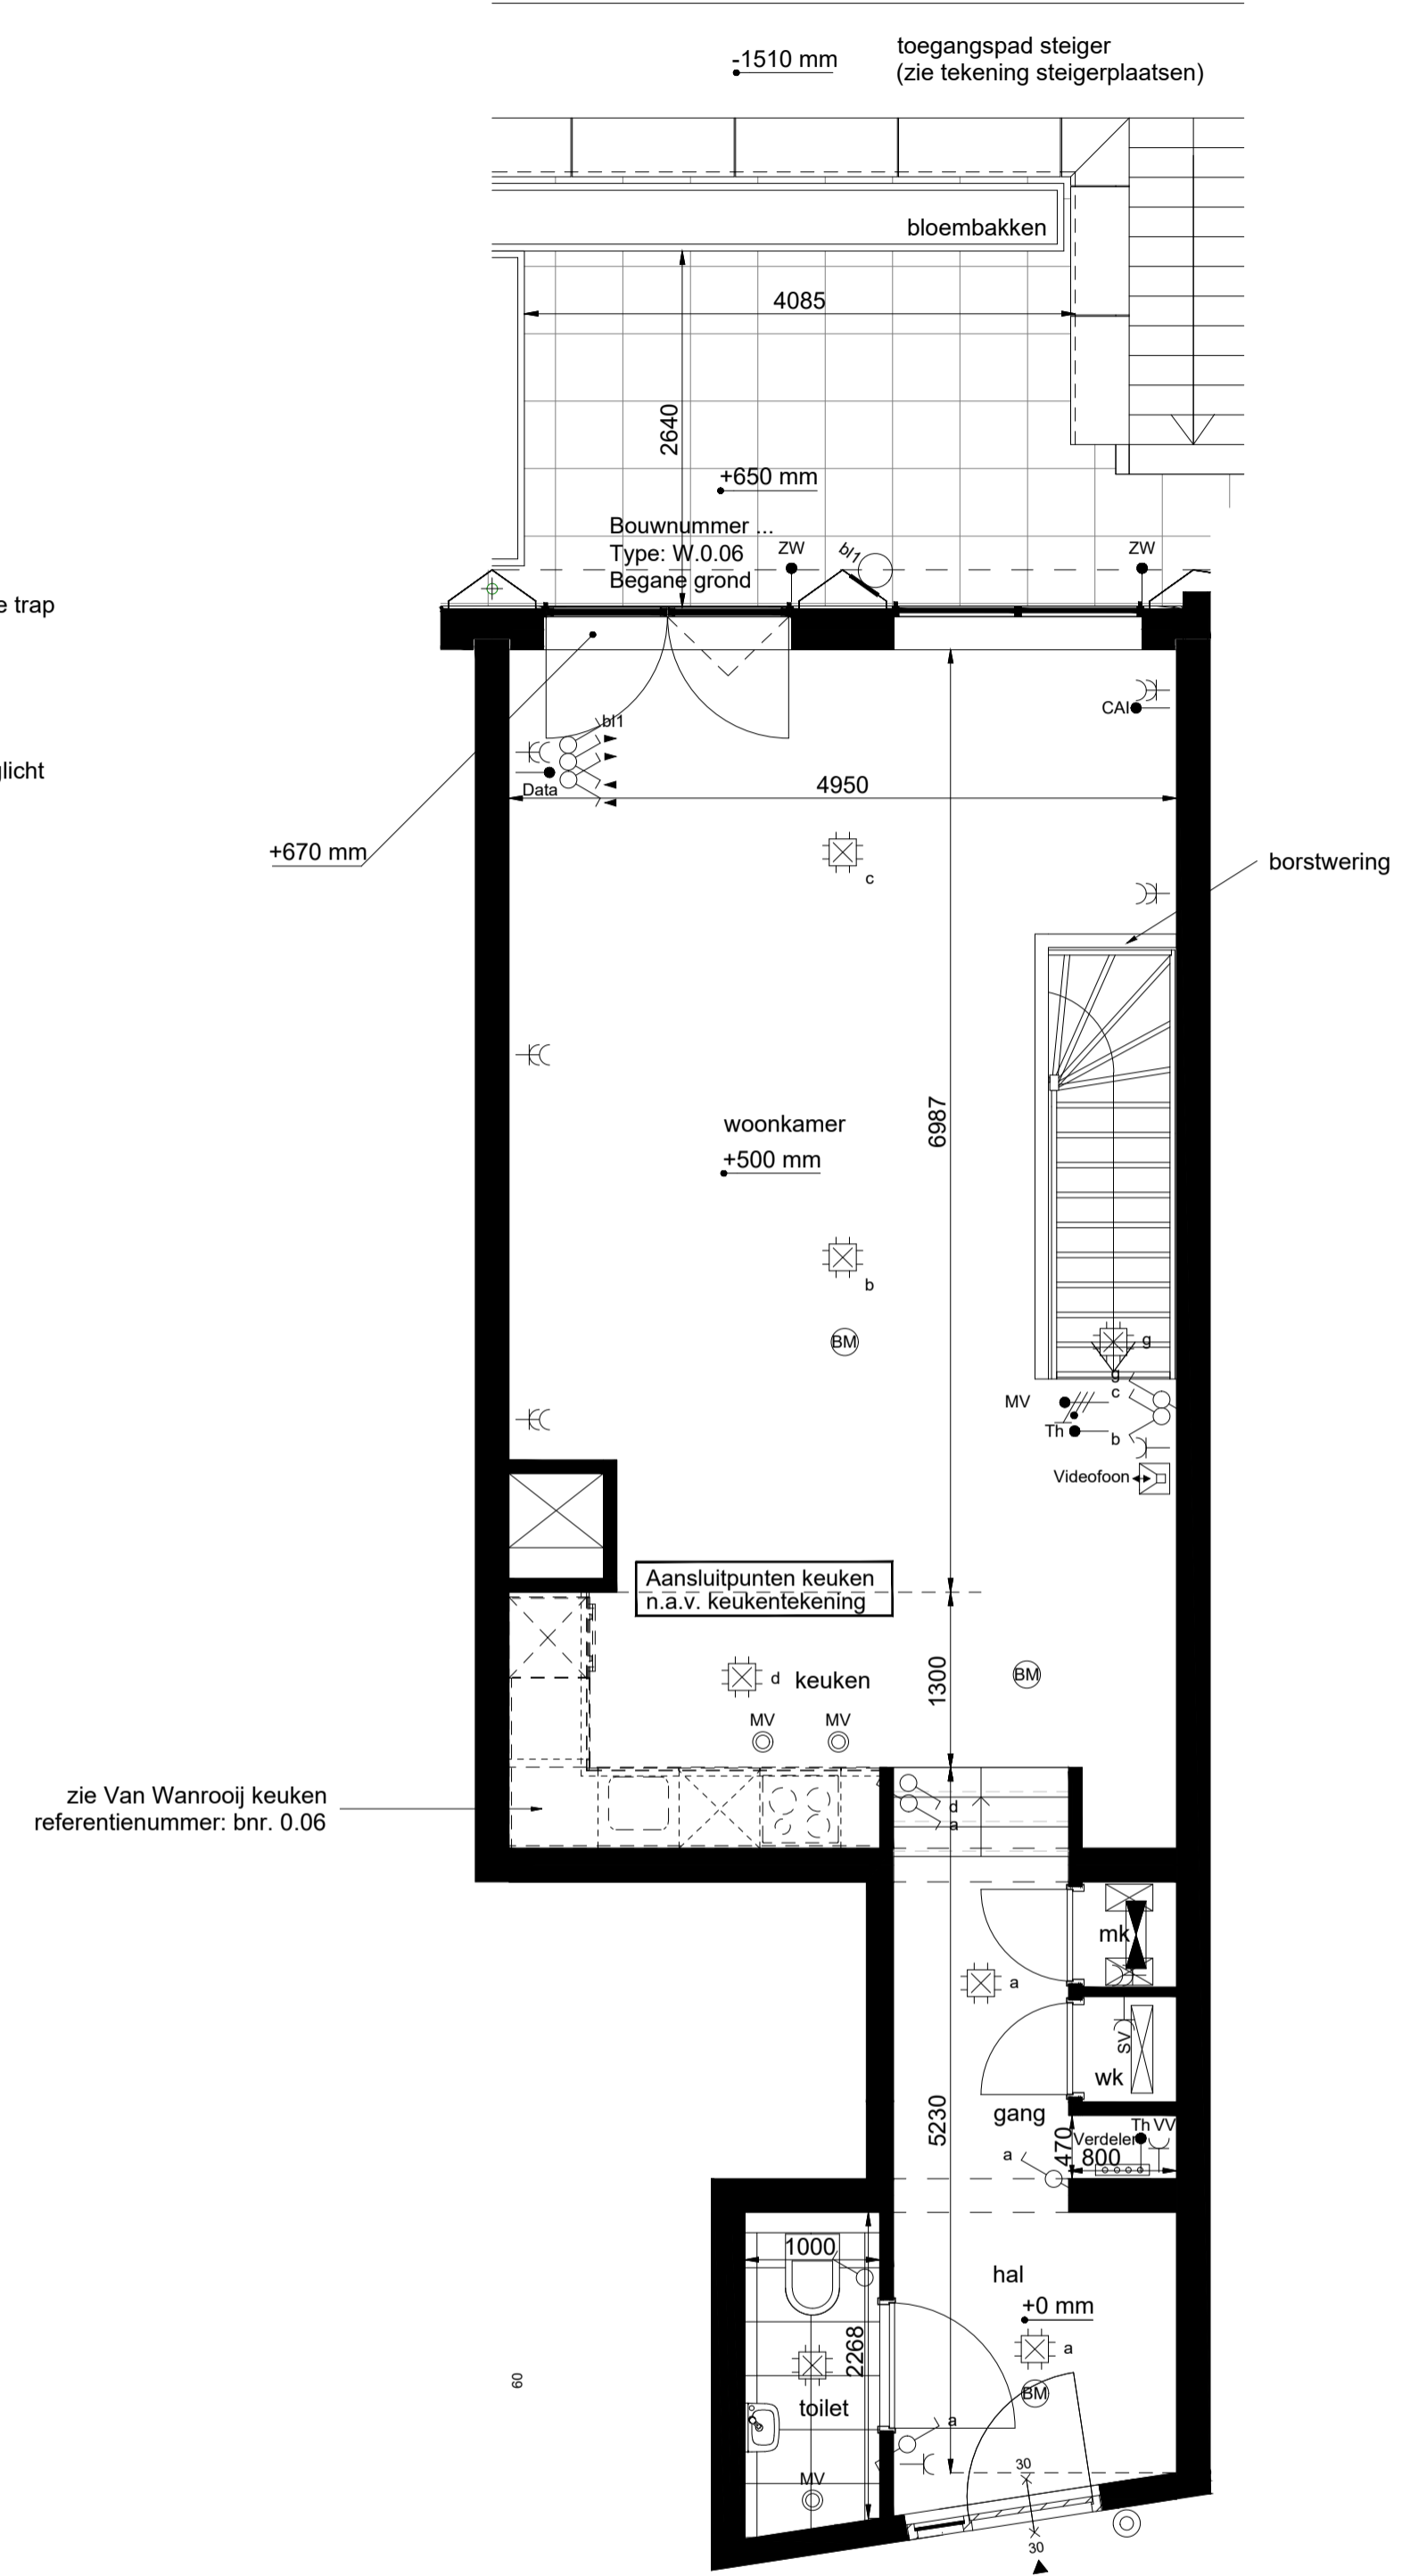

W.0.06 souterrain - urban appartement
 schaal 1:50

W.0.06 begane grond - urban appartement
 schaal 1:50

Jonas'	JonasIJburg.nl
	Contact verkoop@jonasijburg.nl +31 685597333
	Architect Orange Architects

Type / GBO	urban appartement / 101m ²	Datum	23 november 2020
Bouwnummer	0.06 begane grond	Schaal	1:50 / A1
Tekening	plattegrond	AMVEST	
Adres	Krijn Taconiskade 27		