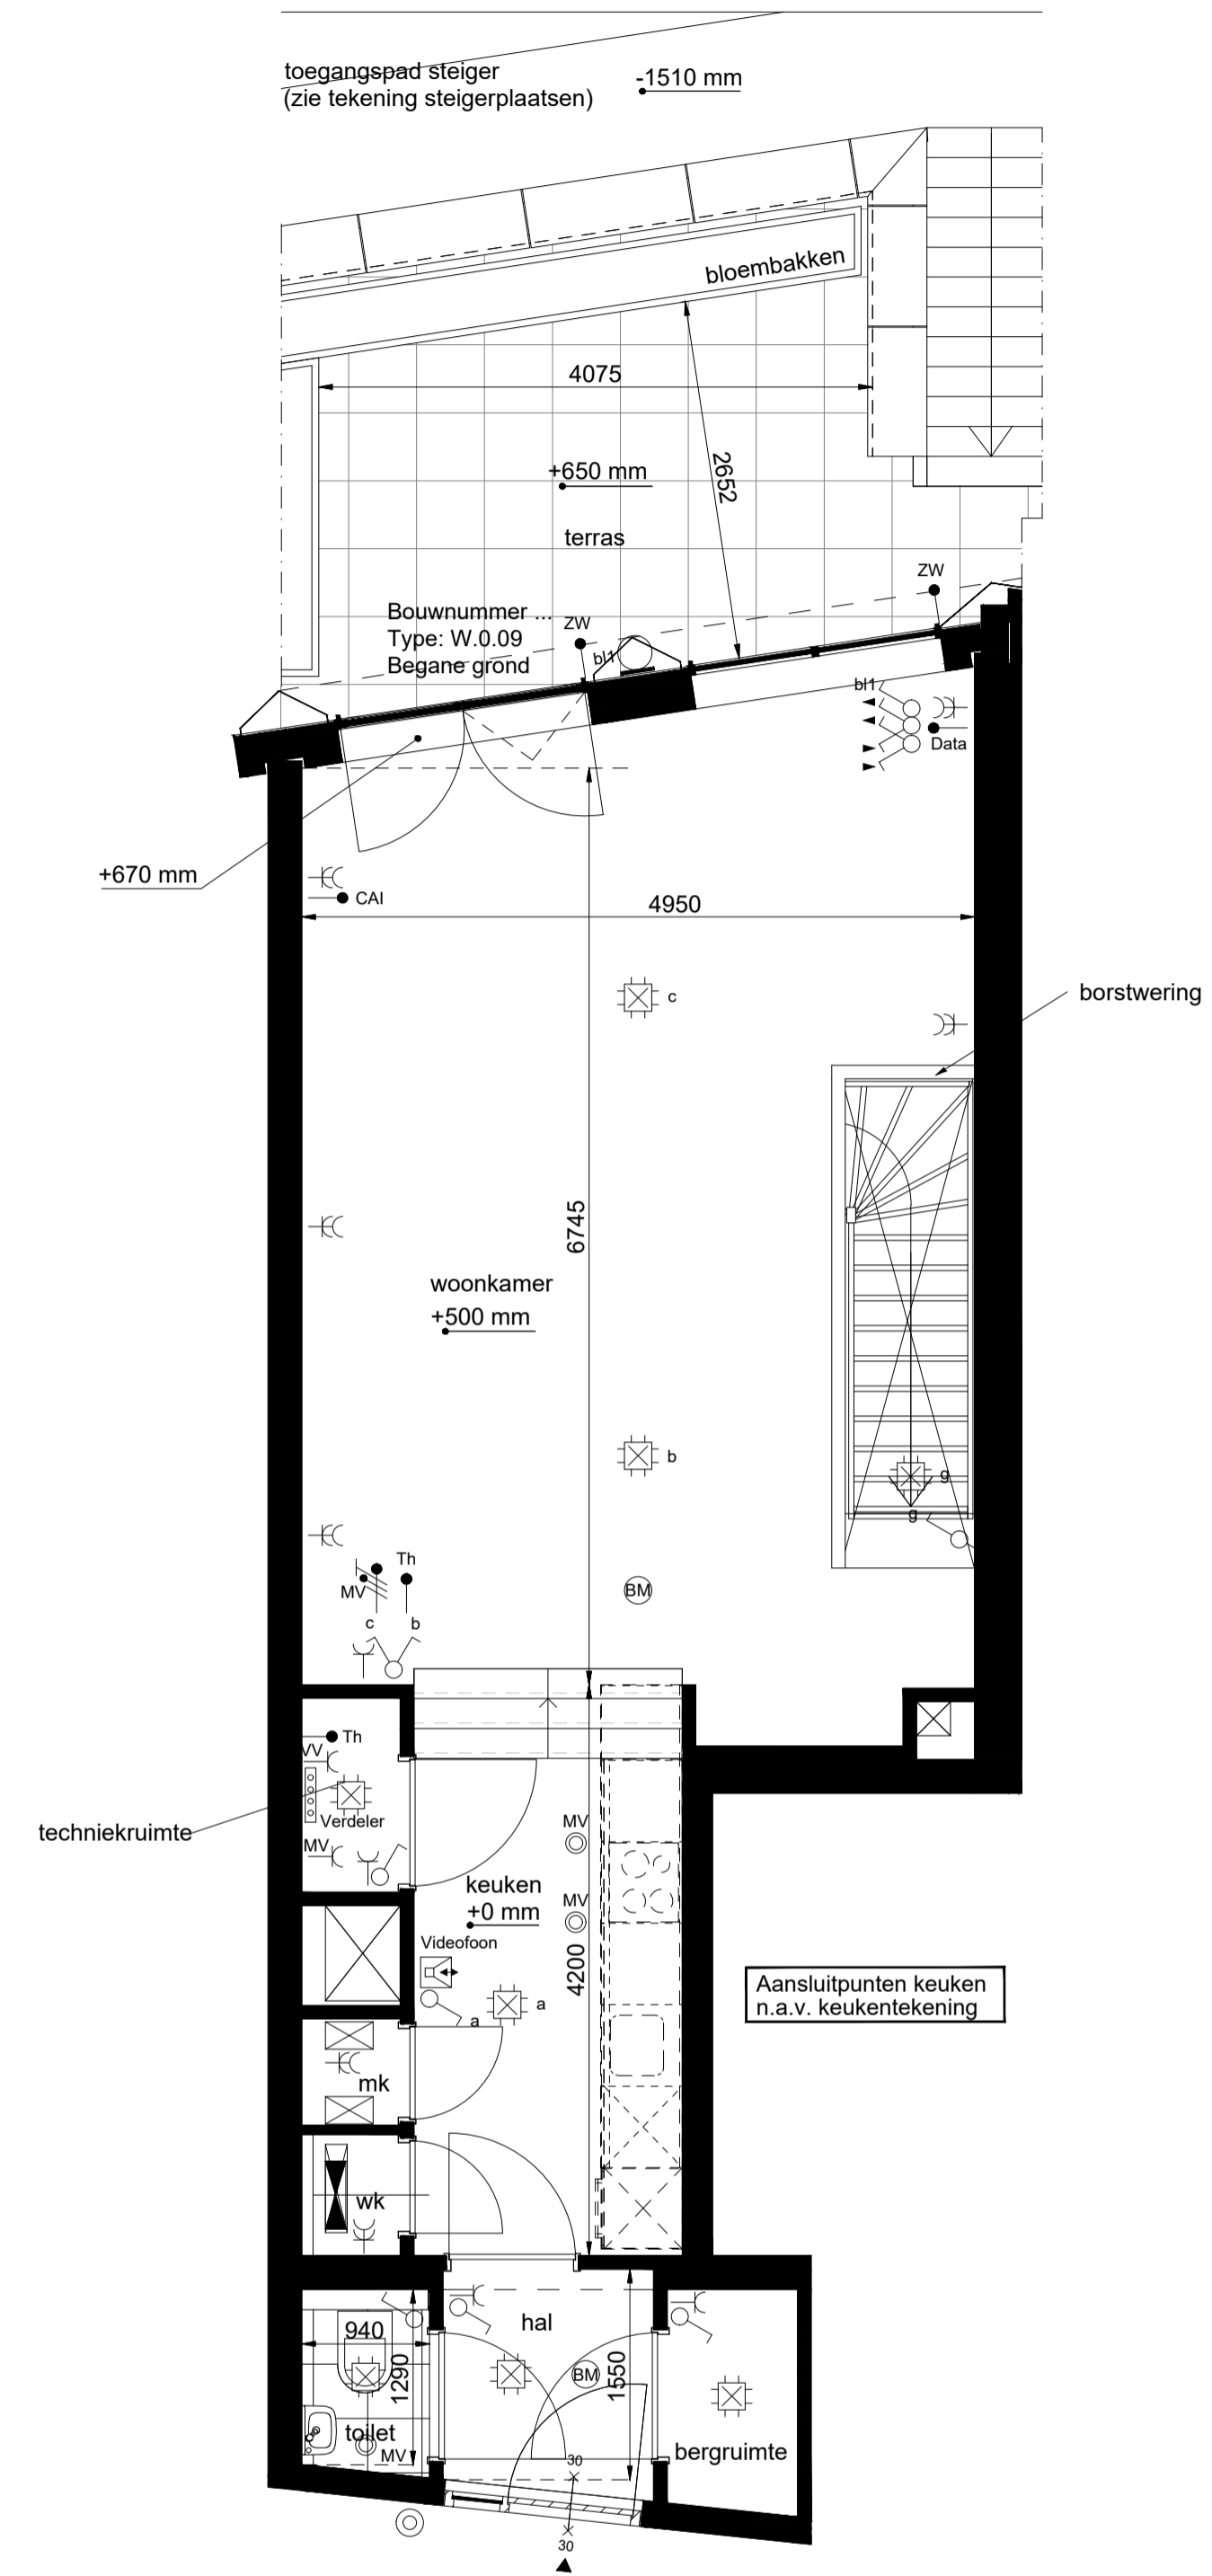

W.0.09 souterrain - urban appartement
 schaal 1:50

W.0.09 begane grond - urban appartement
 schaal 1:50

Jonas'	JonasJBurg.nl
	Contact verkoop@jonasijburg.nl +31 685597333
	Architect Orange Architects

Type / GBO	urban appartement / 100m ²	Datum	6 April 2020
Bouwnummer	0.09 begane grond	Schaal	1:50 / A1
Tekening	plattegrond	AMVEST Opdrachtgever	
Adres	Krijn Taconiskade 21		