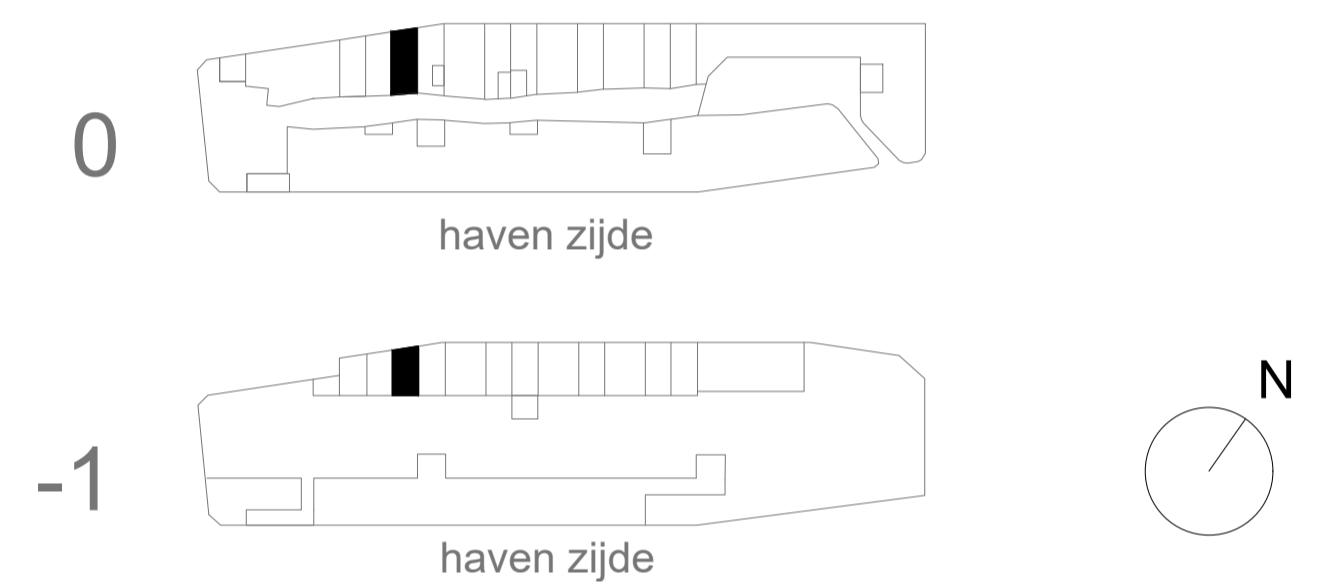

W.0.10 souterrain - urban appartement

schaal 1:50

zie Van Wanrooij keuken referentienummer: bnr. 0.10

W.0.10 begane grond - urban appartement

schaal 1:50

<h1>Jonas'</h1>	JonasIJburg.nl
	Contact verkoop@jonasijburg.nl +31 685597333
	Architect Orange Architects

Type / GBO	urban appartement / 103m ²	Datum	23 november 2020
Bouwnummer	0.10 begane grond	Schaal	1:50 / A1
Tekening	plattegrond	AMVEST	
Adres	Krijn Taconiskade 19		