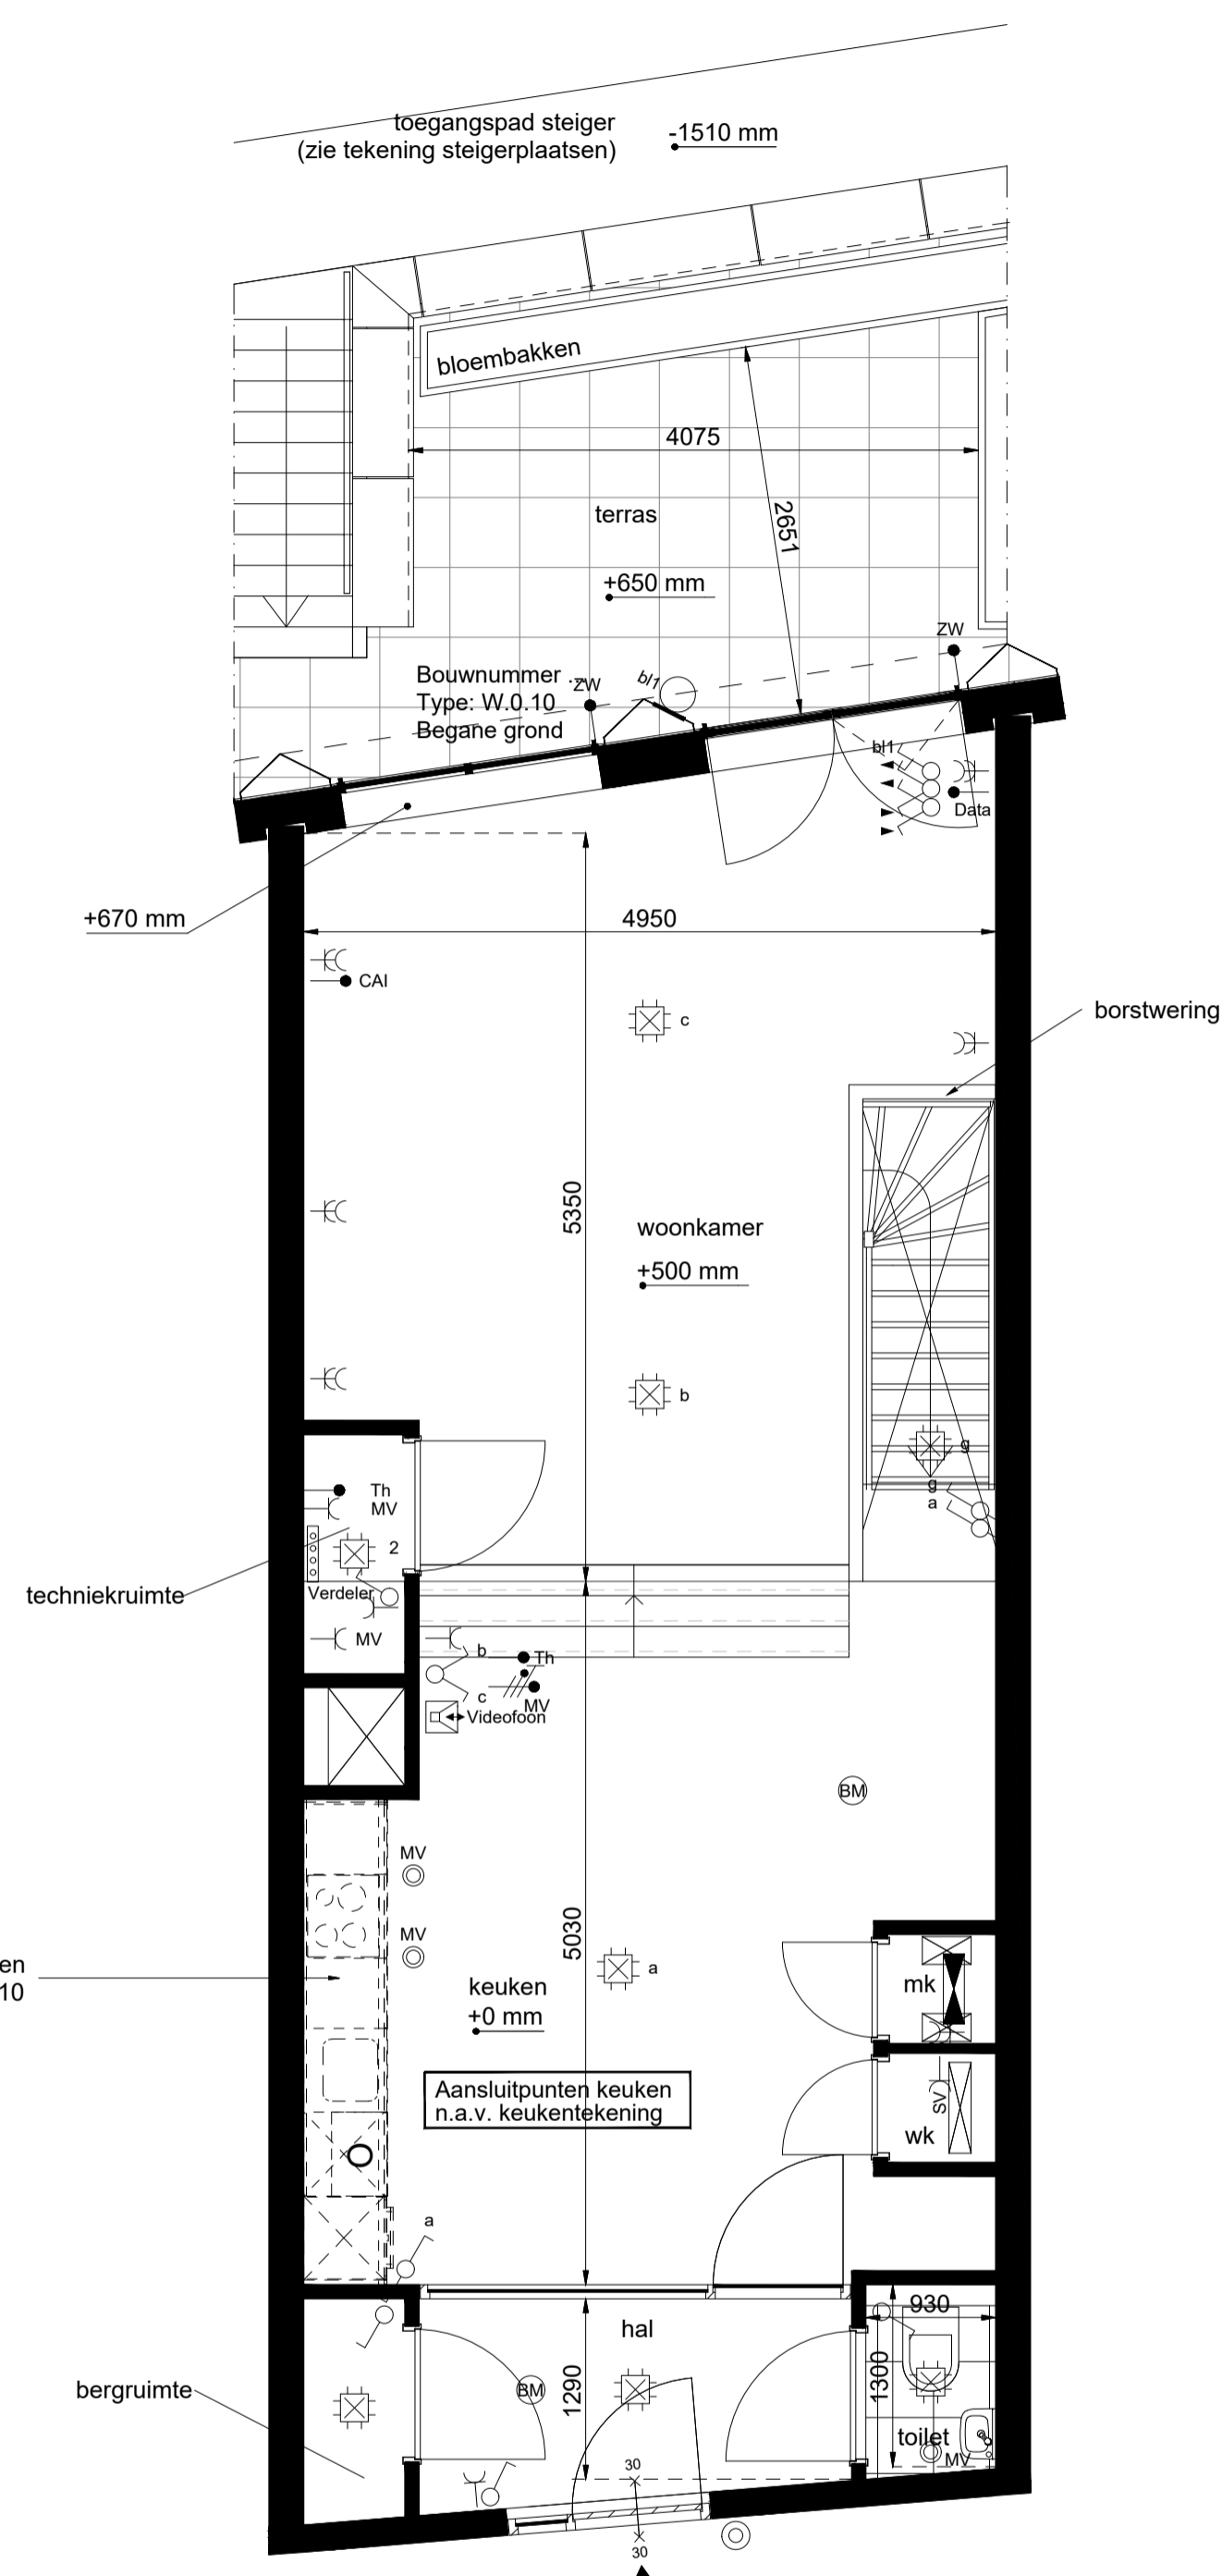

W.0.10 souterrain - urban appartement

schaal 1:50

zie Van Wanrooij keuken referentienummer: bnr. 0.10

W.0.10 begane grond - urban appartement

schaal 1:50

<h1>Jonas'</h1>	JonasIJburg.nl
	Contact verkoop@jonasijburg.nl +31 685597333
	Architect Orange Architects

Type / GBO	urban appartement / 103m ²	Datum	23 november 2020
Bouwnummer	0.10 begane grond	Schaal	1:50 / A1
Tekening	plattegrond	AMVEST	
Adres	Krijn Taconiskade 19		