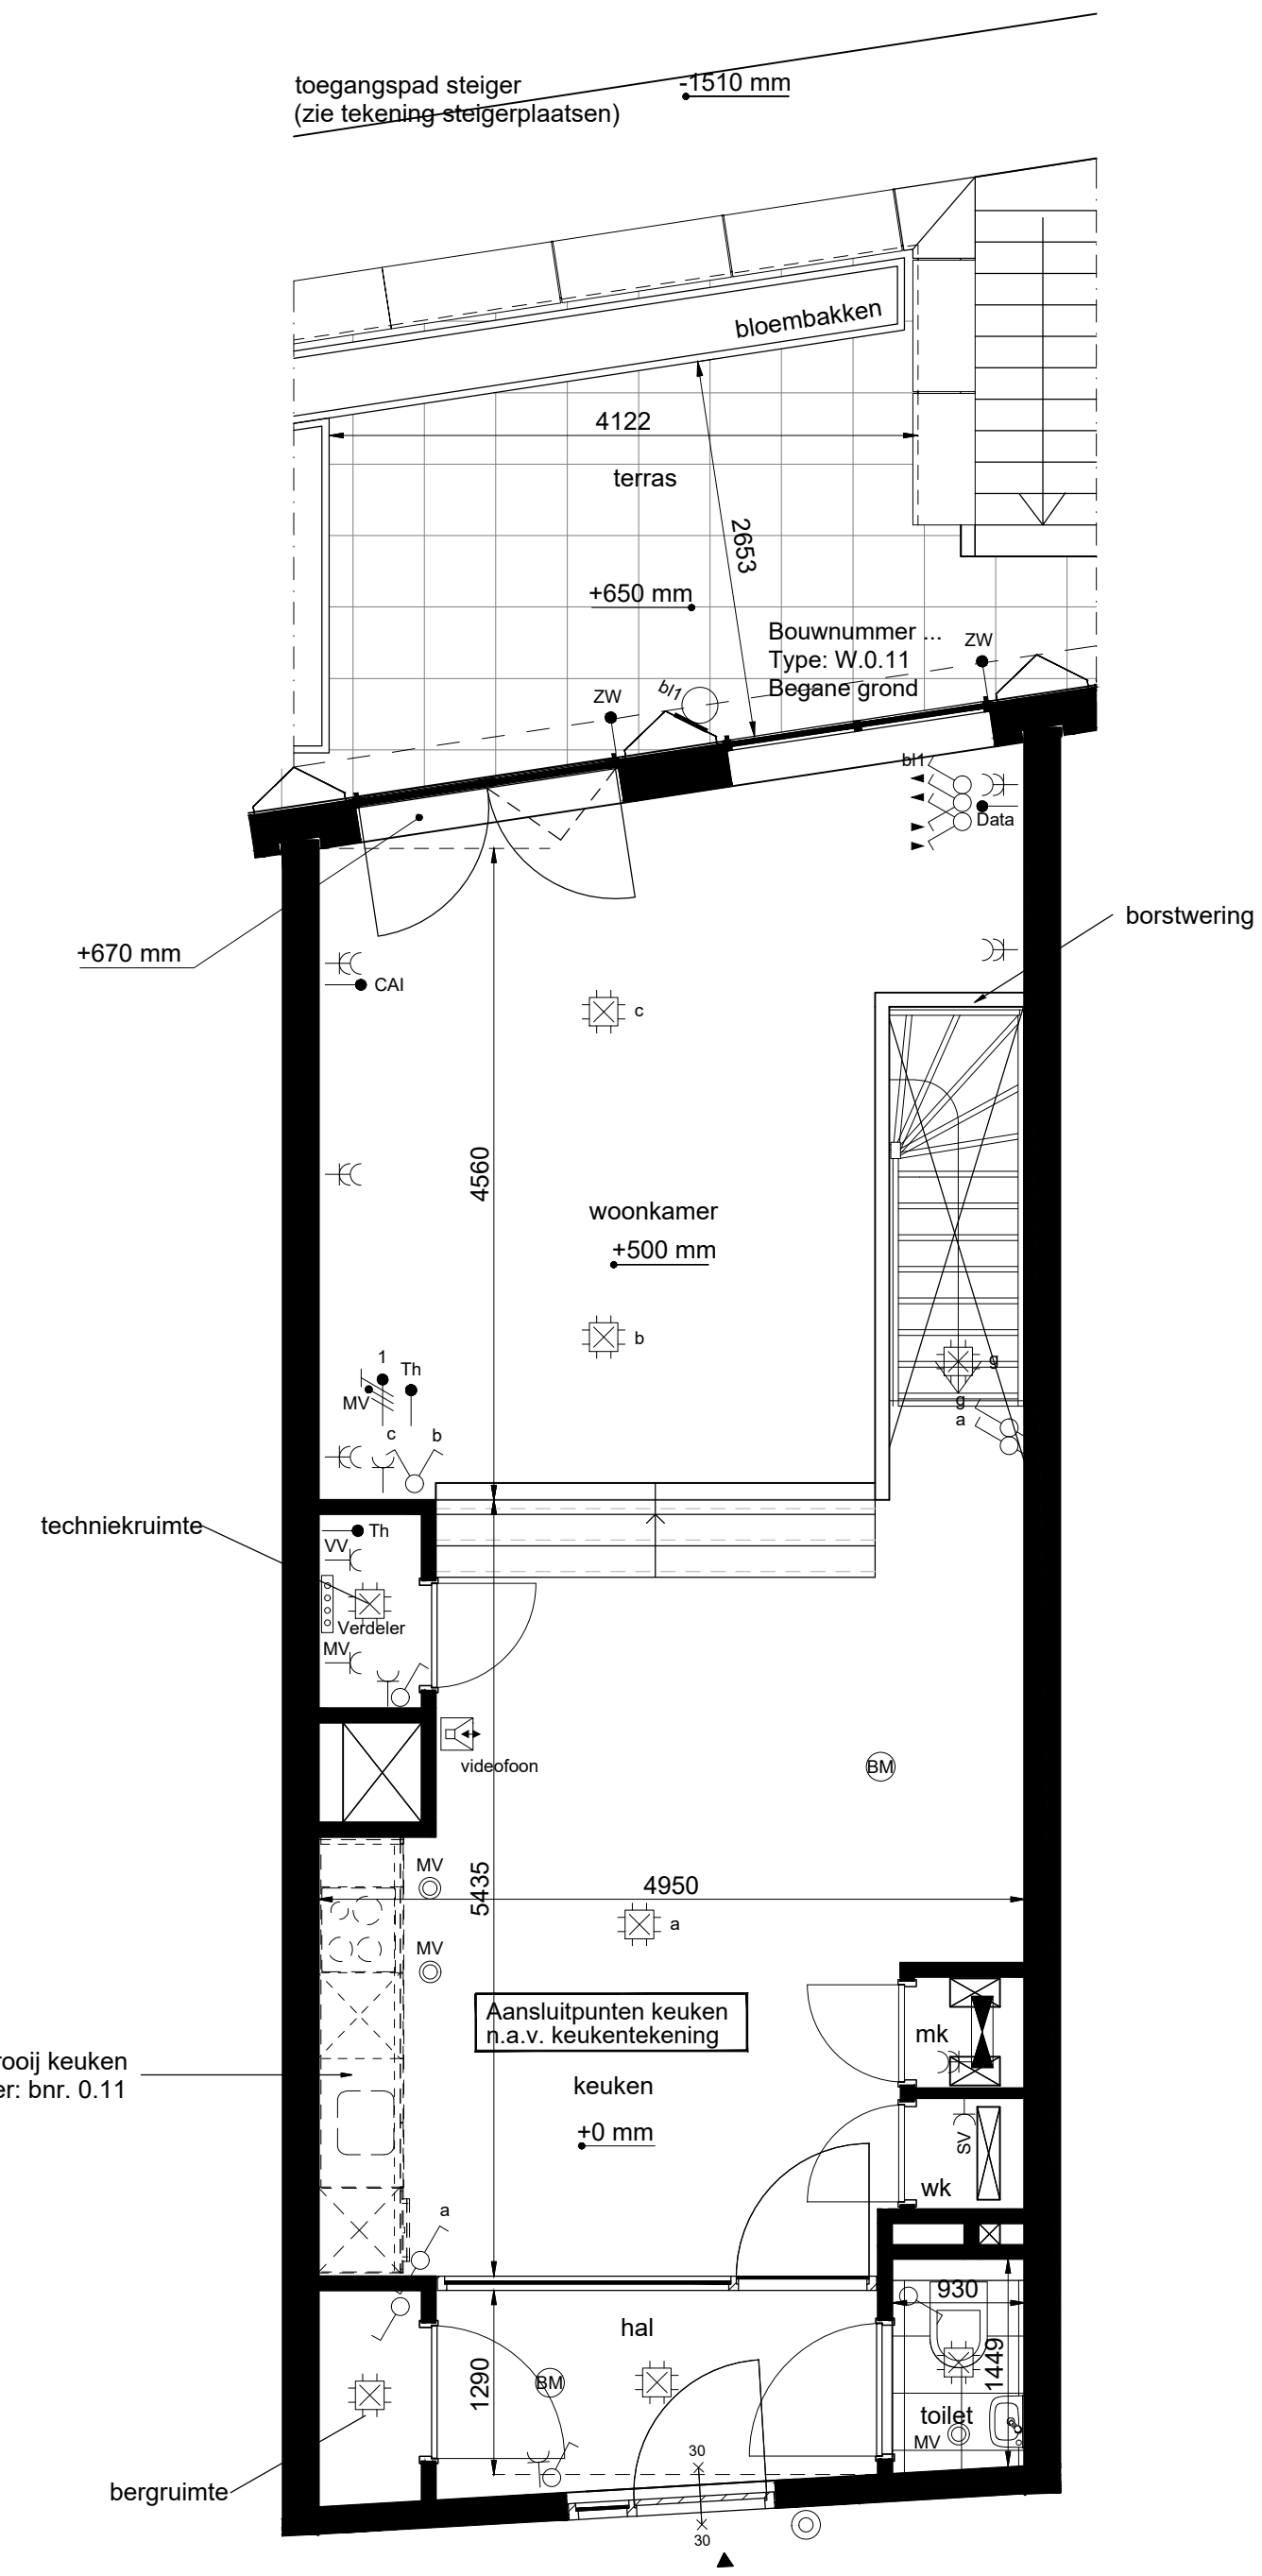

W.0.11 souterrain - urban appartement
 schaal 1:50

W.0.11 begane grond - urban appartement
 schaal 1:50

Jonas'	JonasJBurg.nl	
	Contact	verkoop@jonasjburg.nl +31 685597333
	Architect	Orange Architects

Type / GBO	urban appartement / 97m ²	Datum	23 november 2020
Bouwnummer	0.11 begane grond	Schaal	1:50 / A1
Tekening	plattegrond		
Adres	Krijn Taconiskade 17	Opdrachtgever	AMVEST