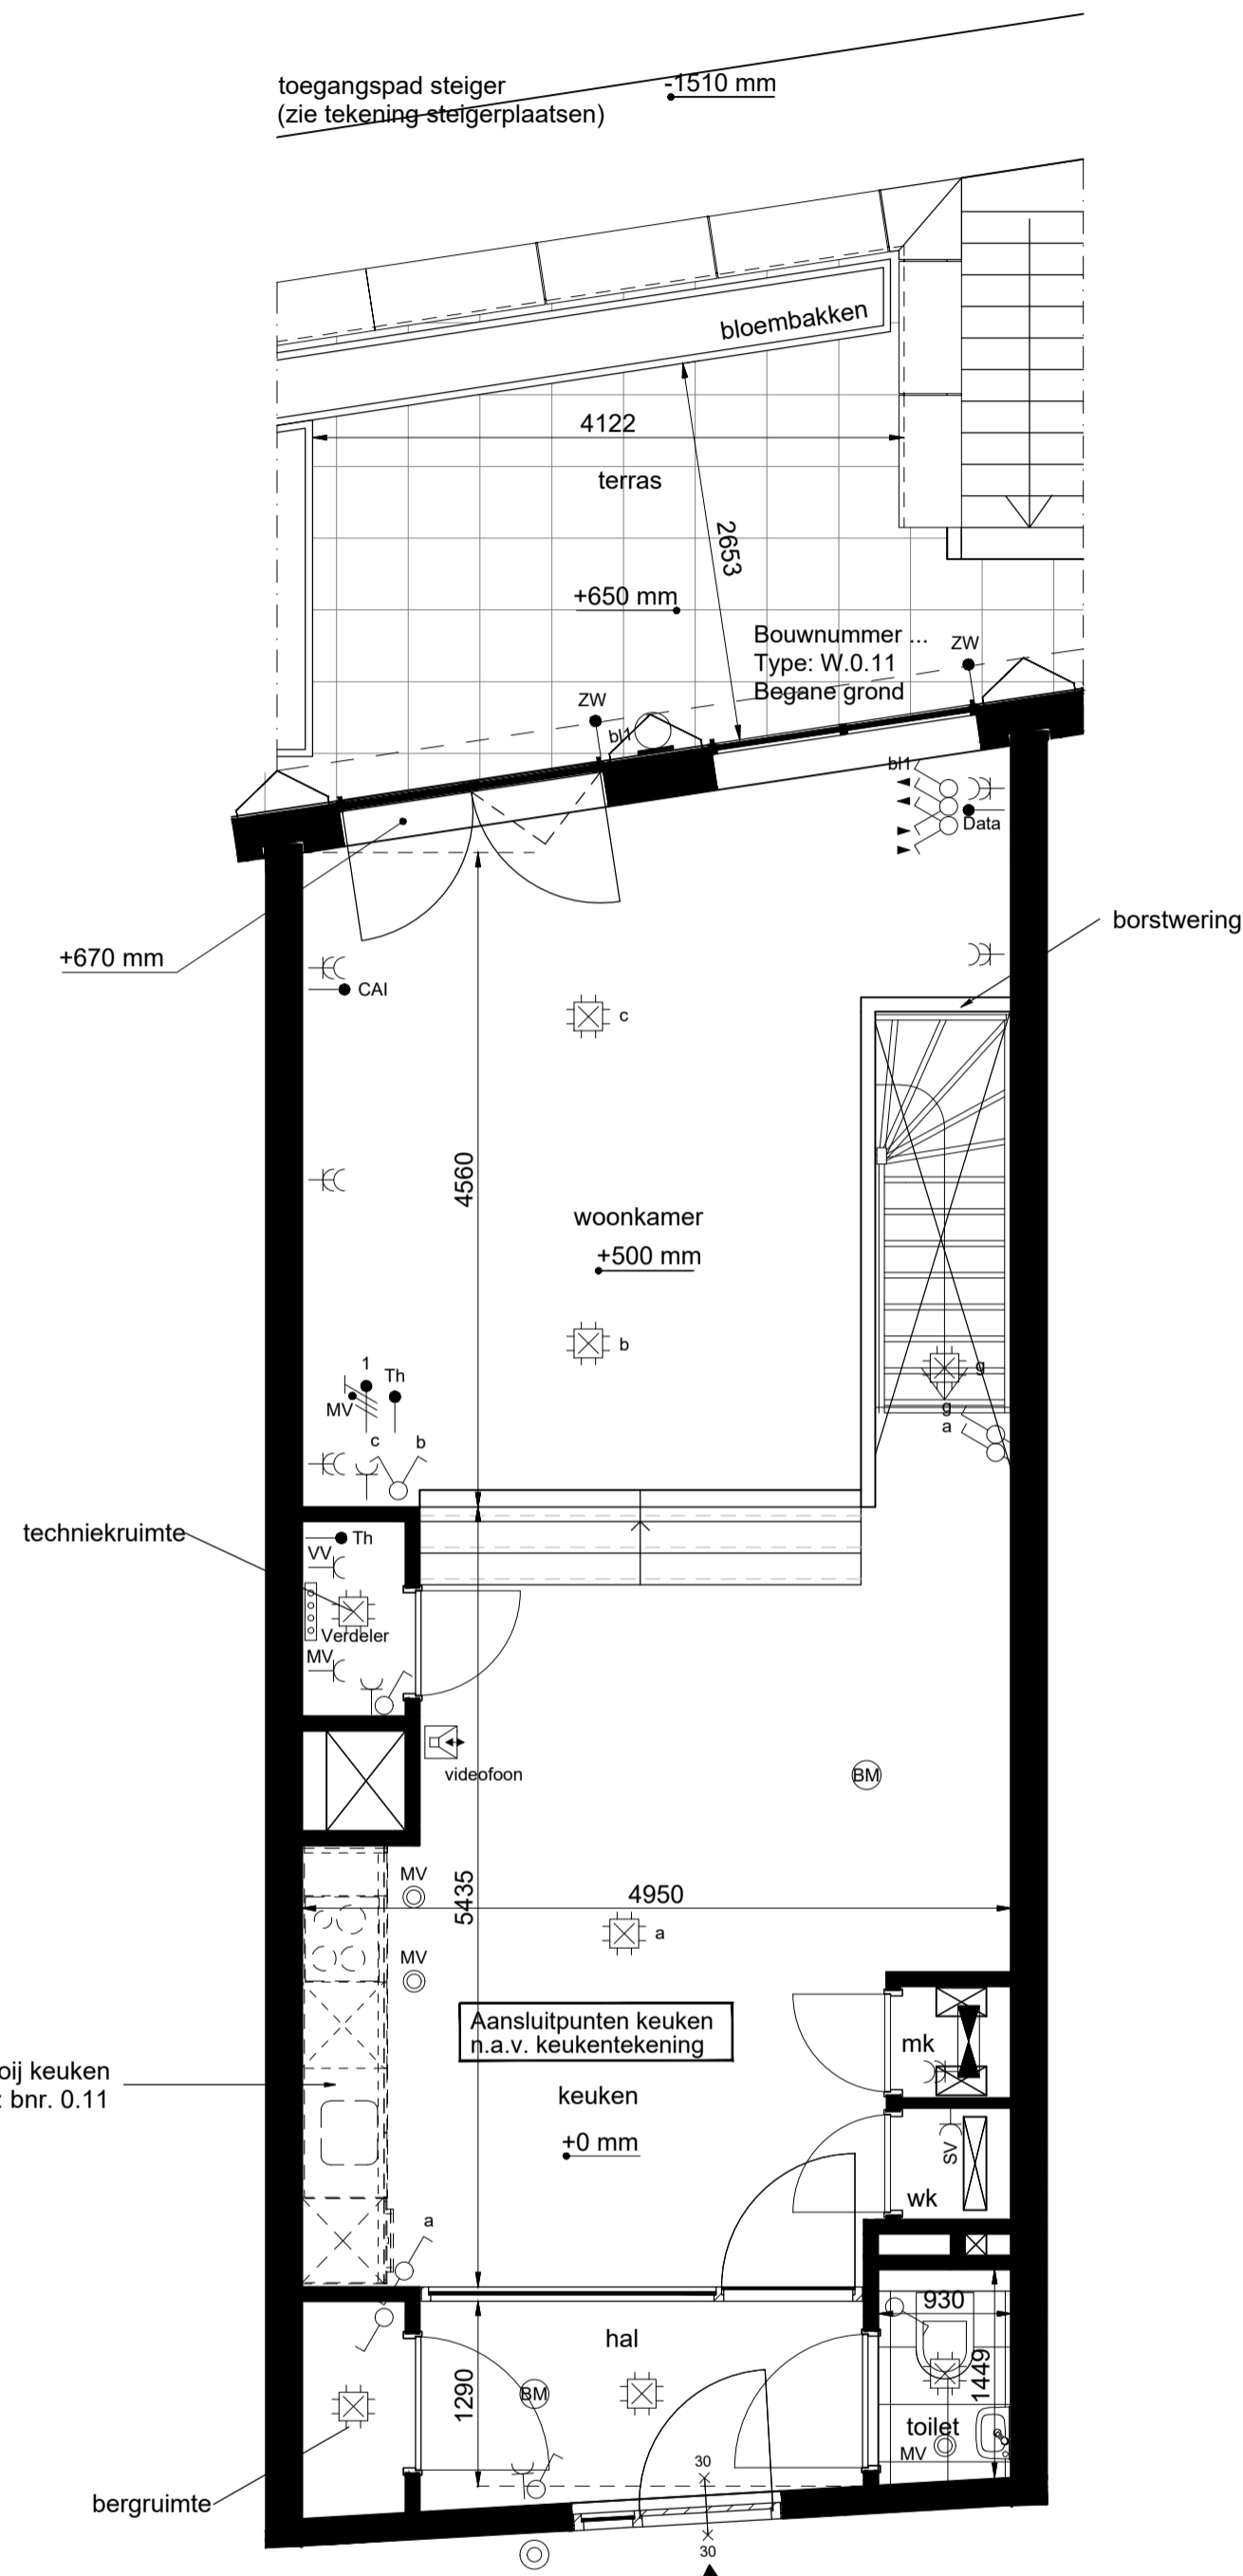

W.0.11 souterrain - urban appartement

schaal 1:50

W.0.11 begane grond - urban appartement

schaal 1:50

<h1>Jonas'</h1>	JonasIJburg.nl	
	Contact	verkoop@jonasijburg.nl +31 685597333
	Architect	Orange Architects

Type / GBO	urban appartement / 97m ²	Datum	6 April 2020
Bouwnummer	0.11 begane grond	Schaal	1:50 / A1
Tekening	plattegrond	AMVEST Opdrachtgever	
Adres	Krijn Taconiskade 17		