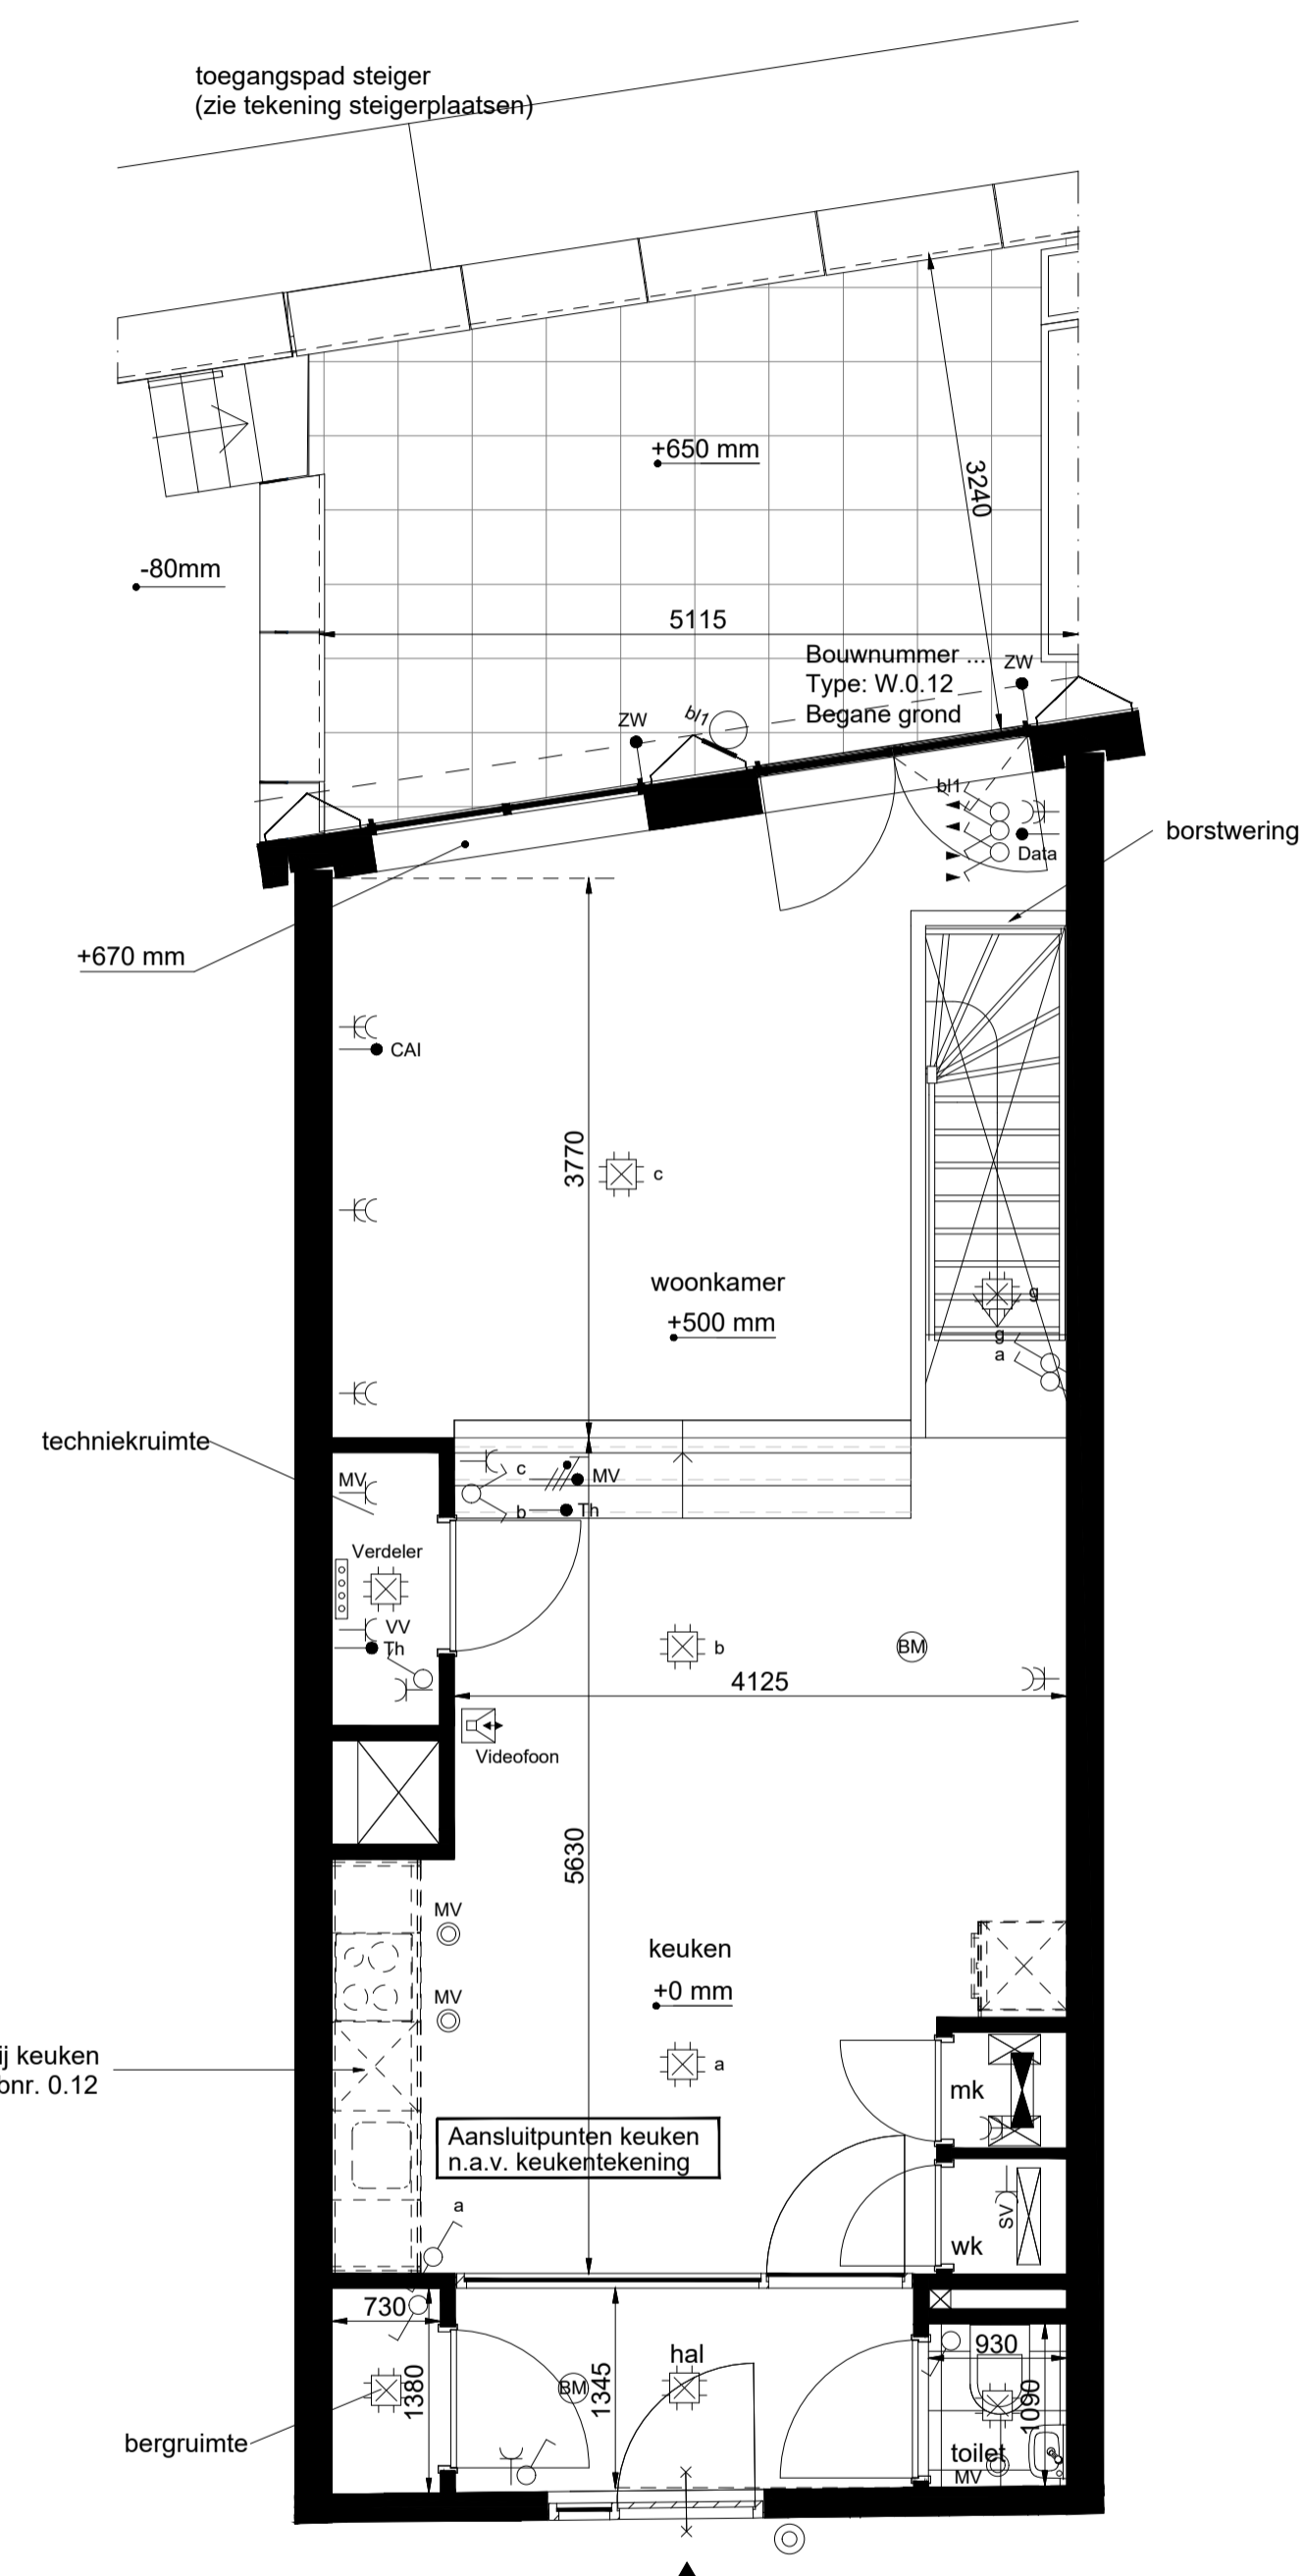

W.0.12 souterrain - urban appartement

schaal 1:50

W.0.12 begane grond - urban appartement

schaal 1:50

Jonas'	JonasJBurg.nl
	Contact verkoop@jonasijburg.nl +31 685597333
	Architect Orange Architects

Type / GBO	urban appartement / 90m ²	Datum	23 november 2020
Bouwnummer	0.12 begane grond	Schaal	1:50 / A1
Tekening	plattegrond	AMVEST Opdrachtgever	
Adres	Krijn Taconiskade 15		