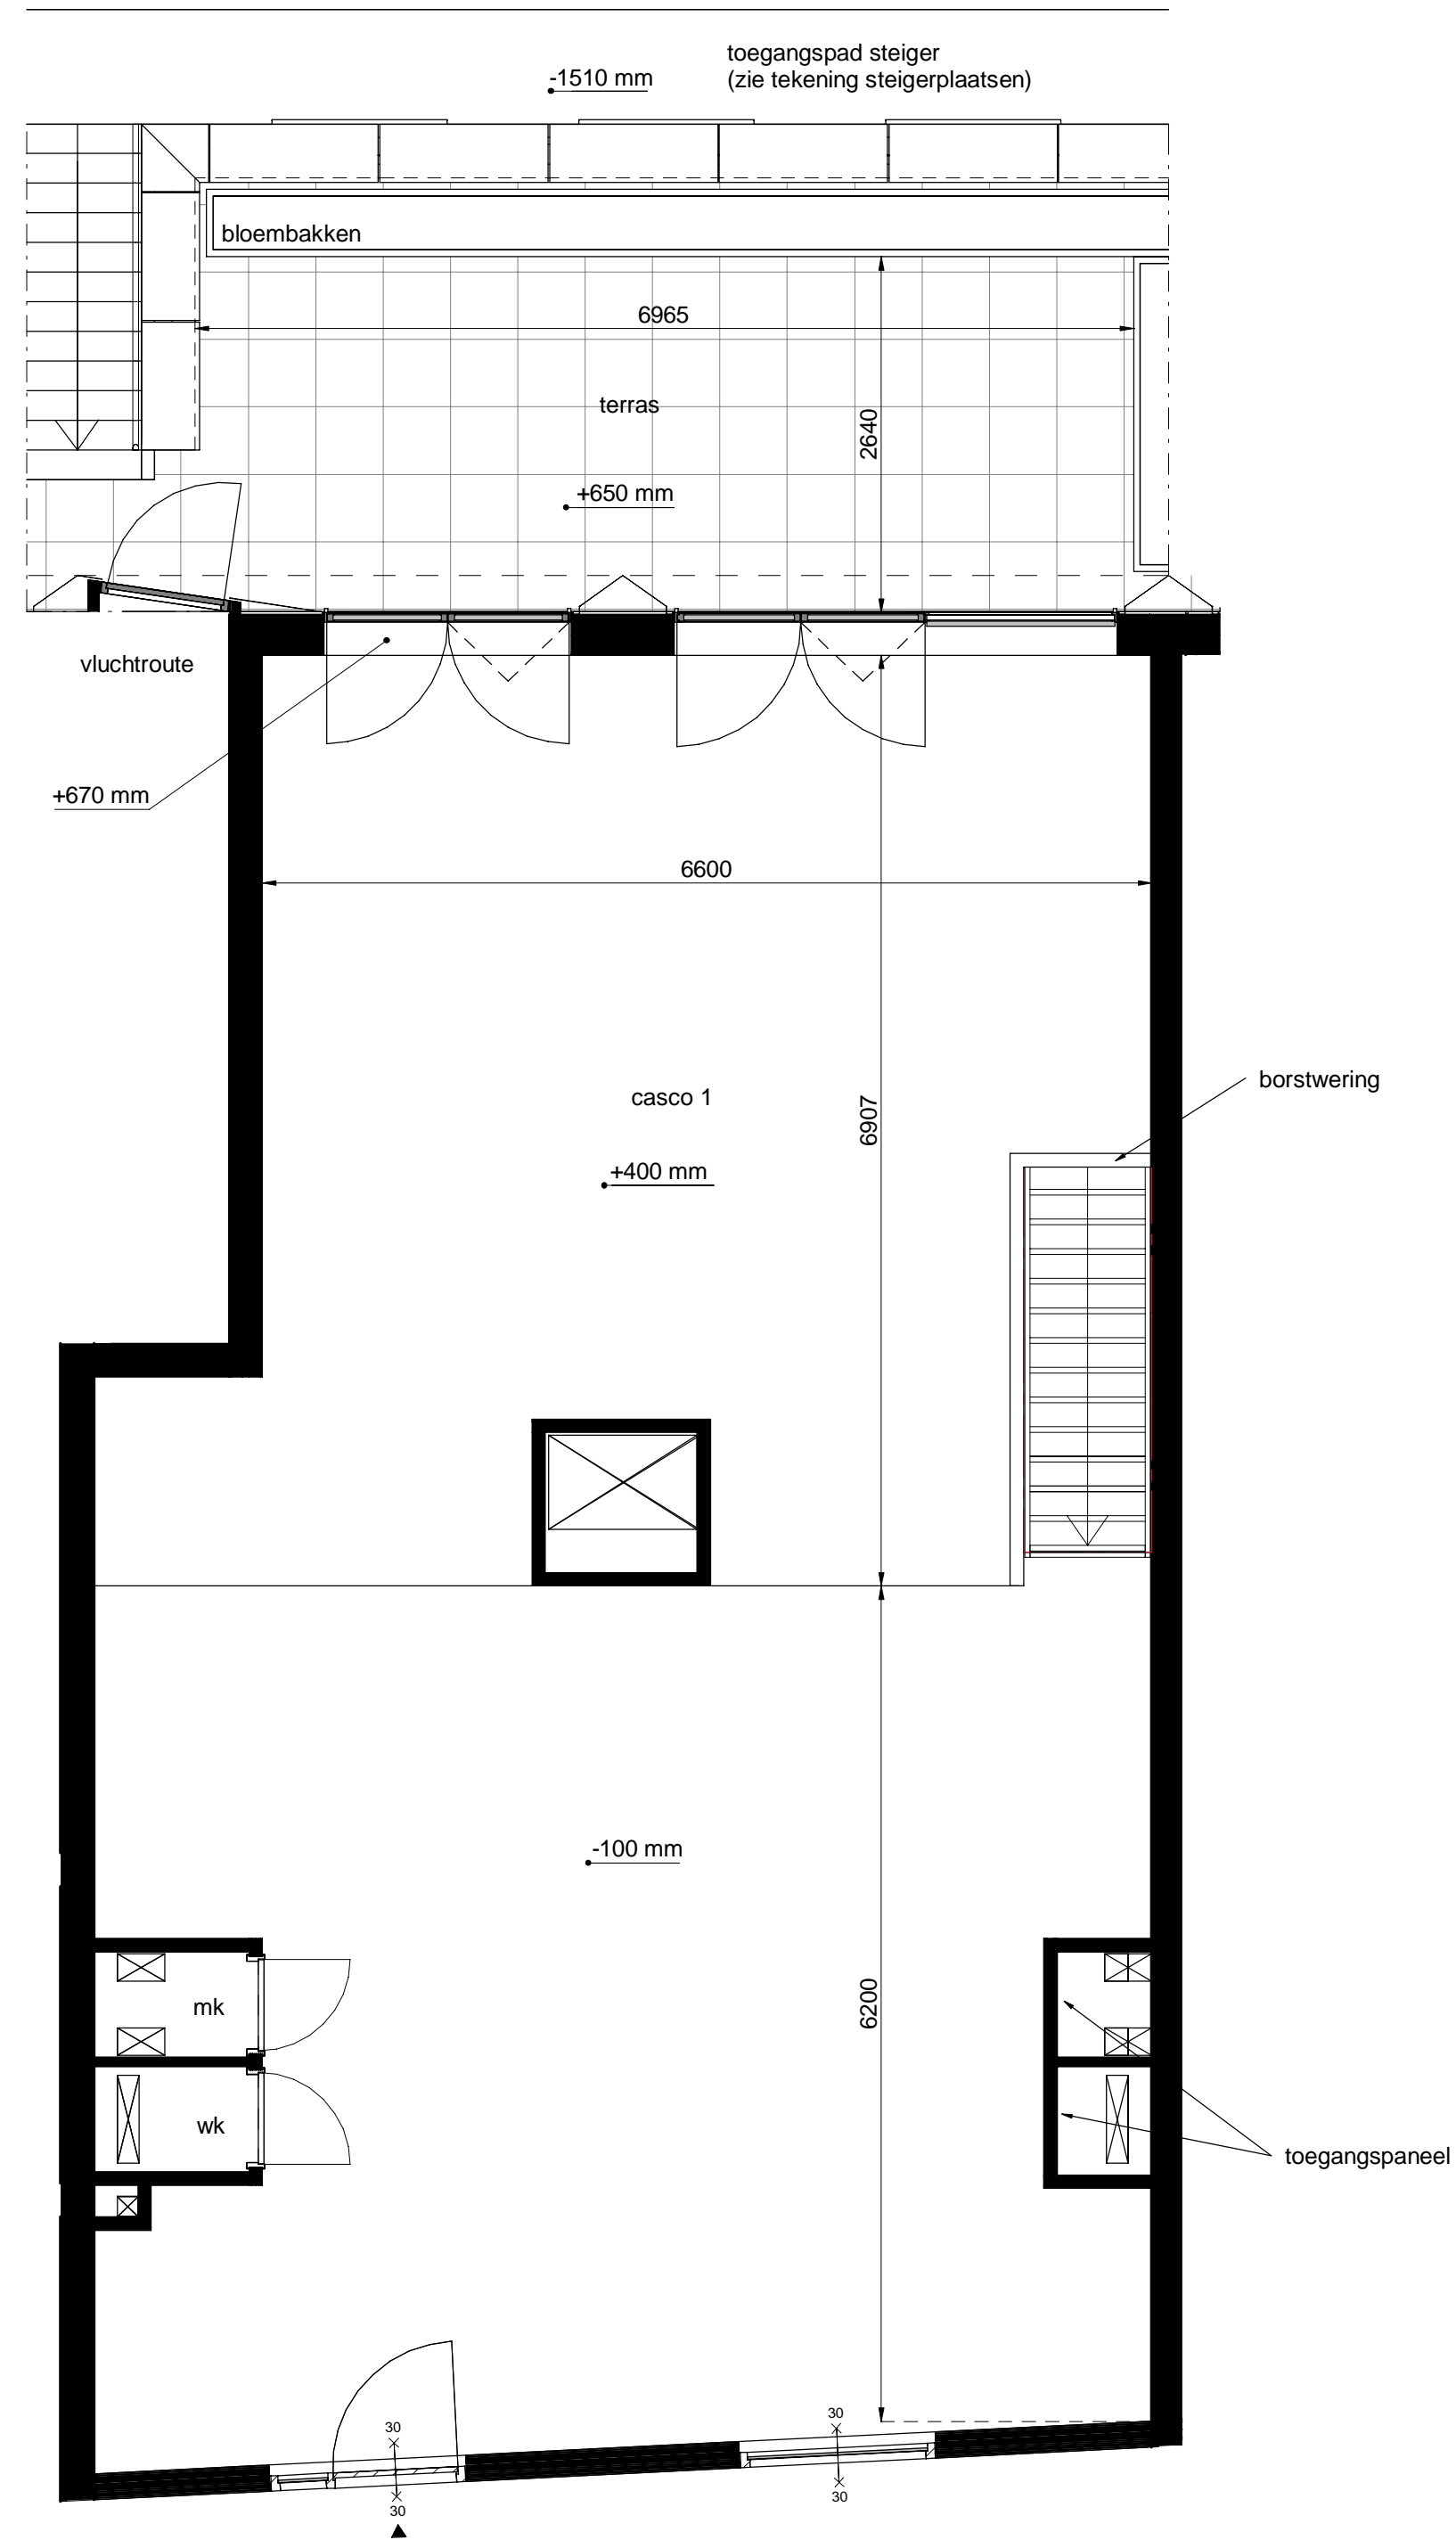

W.0.05 souterrain - casco appartement

schaal 1:50

W.0.05 begane grond - casco appartement

schaal 1:50

Jonas'	JonasYburg.nl
	Contact verkoop@jonasijburg.nl +31 685597333
	Architect Orange Architects

Type / GBO	casco appartement / 164m ²	Datum	1 Juli 2019
Bouwnummer	0.05 begane grond	Schaal	1:50 / A1
Tekening	plattegrond	AMVEST	
Adres	Krijn Taconiskade 29		