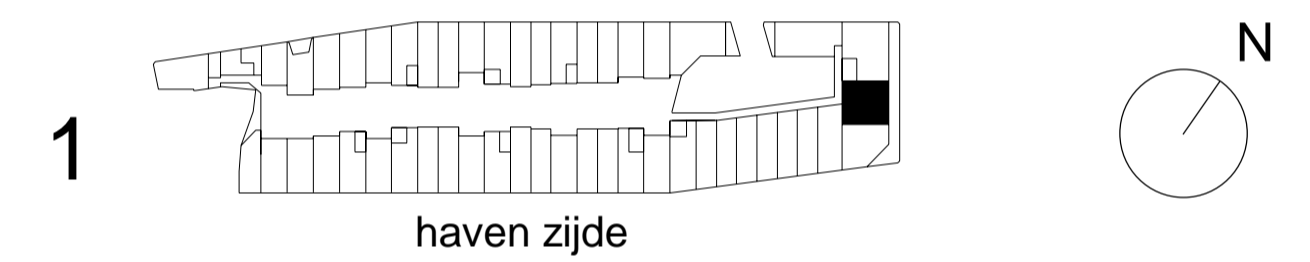

W.1.45 - casco appartement

schaal 1:50

Jonas'	JonasYburg.nl
	Contact verkoop@jonasijburg.nl +31 685597333
	Architect Orange Architects

Type / GBO	casco appartement / 73m ²	Datum	1 Juli 2019
Bouwnummer	1.45 eerste verdieping	Schaal	1:50 / A1
Tekening	plattegrond	AMVEST	
Adres	Krijn Taconiskade 117		