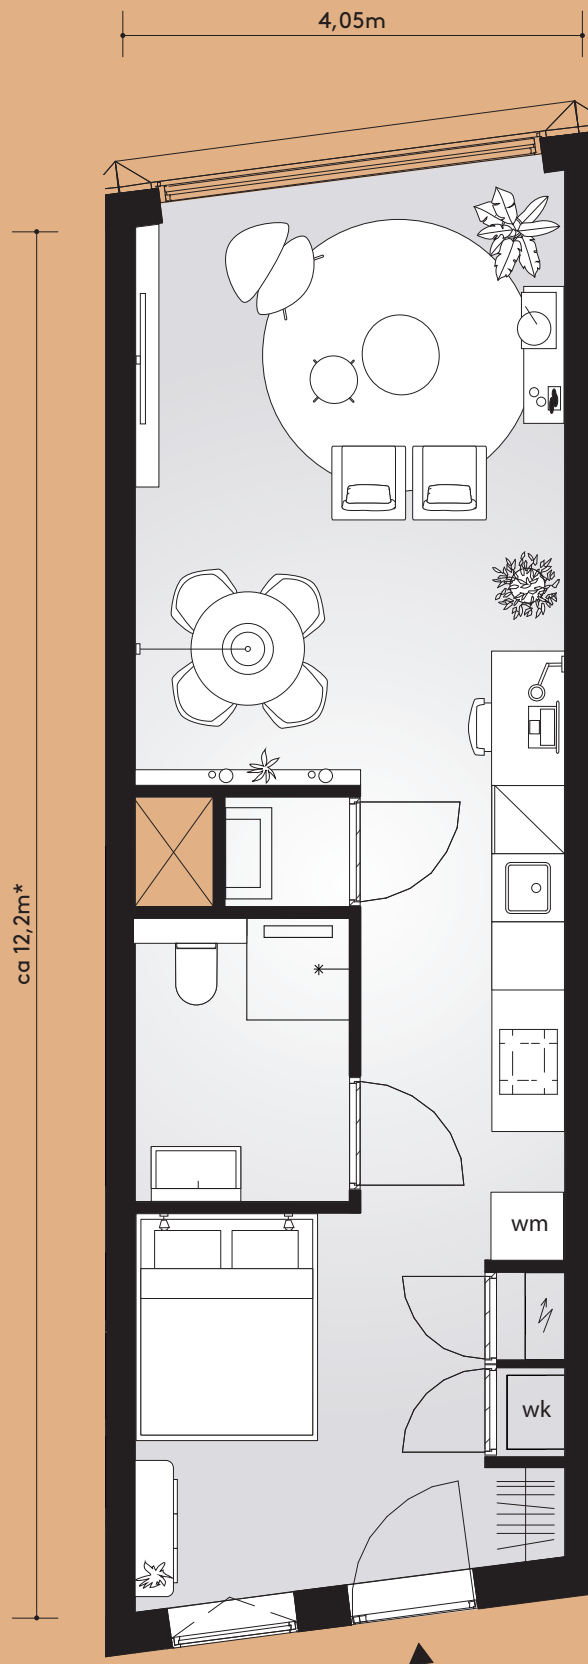

Studio B1

#Kamers 1
Breedte 4050 mm
Oppervlakte 46 m²
Entreegevel recht
Buitengevel schuin

Bouwnummers van dit type per woonlaag

1	2	3	4	5	6
1.38	2.40	3.42	4.43	5.43	6.06

Aan deze sfeerplattegrond kunnen geen rechten worden ontleend.

Studio B2

#Kamers 1
Breedte 4050 mm
Oppervlakte 45,1 tot 45,7 m²
Entreegevel schuin
Buitengevel schuin

Bouwnummers van dit type per woonlaag

1	2	3	4	5	6
1.39	2.41	3.43	4.44	5.44	6.07
1.40	2.42	3.44	4.45	5.45	6.08
1.41	2.43	3.45	4.46	5.46	6.09
1.42	2.44	3.46	4.47	5.46	6.10
1.43	2.45	3.47	4.48	5.47	6.11

Aan deze sfeerplattegrond kunnen geen rechten worden ontleend.

*Lengtematen verschillen per bouwnummer.