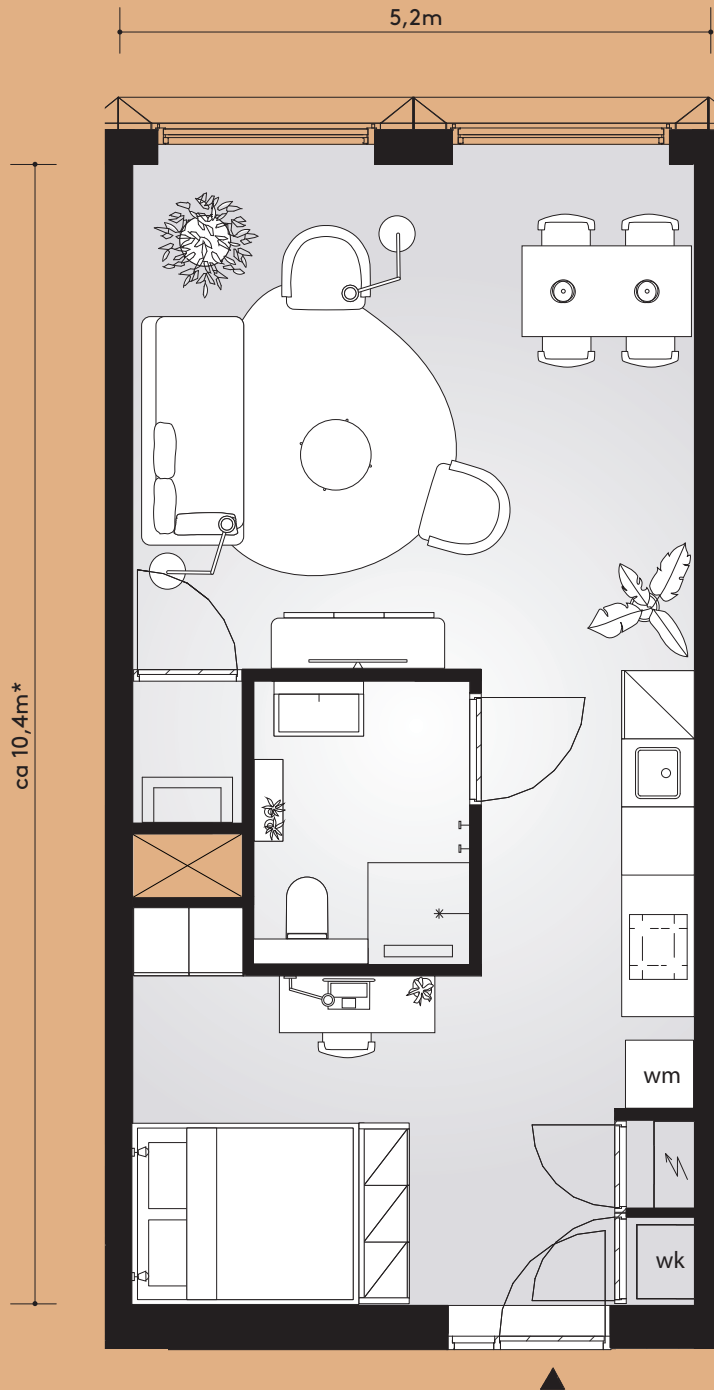

## Studio E1a

#Kamers 1  
 Breedte 5200 mm  
 Oppervlakte 47,2 tot 49,9 m<sup>2</sup>  
 Buitengevel recht

Bouwnummers van dit type per woonlaag

	1	2	3	4	5	6
1.02	2.02	3.02	4.02	5.37	6.04	
1.20	2.23	3.03	4.26			
1.21	2.24	3.25	4.27			
1.22	2.25	3.26	4.28			
1.28	2.27	3.27	4.33			
1.32	2.31	3.33	4.37			
1.36	2.38	3.40	4.41			

## Studio E1b

#Kamers 1  
 Breedte 5200 mm  
 Oppervlakte 45,8 tot 47,1 m<sup>2</sup>  
 Buitengevel recht

Aan deze sfeerplattegrond kunnen geen rechten worden ontleend.

\*Lengtematen verschillen per bouwnummer.

Bouwnummers van dit type per woonlaag

	1	2	3	4	5	6
1.03		2.03	4.03			
1.10		2.10				

## Studio E2

#Kamers 1  
 Breedte 5200 mm  
 Oppervlakte 48,4 tot 49,9 m<sup>2</sup>  
 Buitengevel schuin

Bouwnummers van dit type per woonlaag

	1	2	3	4	5	6
1.14		2.14	3.13	4.13		
1.15		2.15	3.14	4.14		
1.16		2.16	3.15	4.15		
		2.17	3.16	4.16		
				4.17		