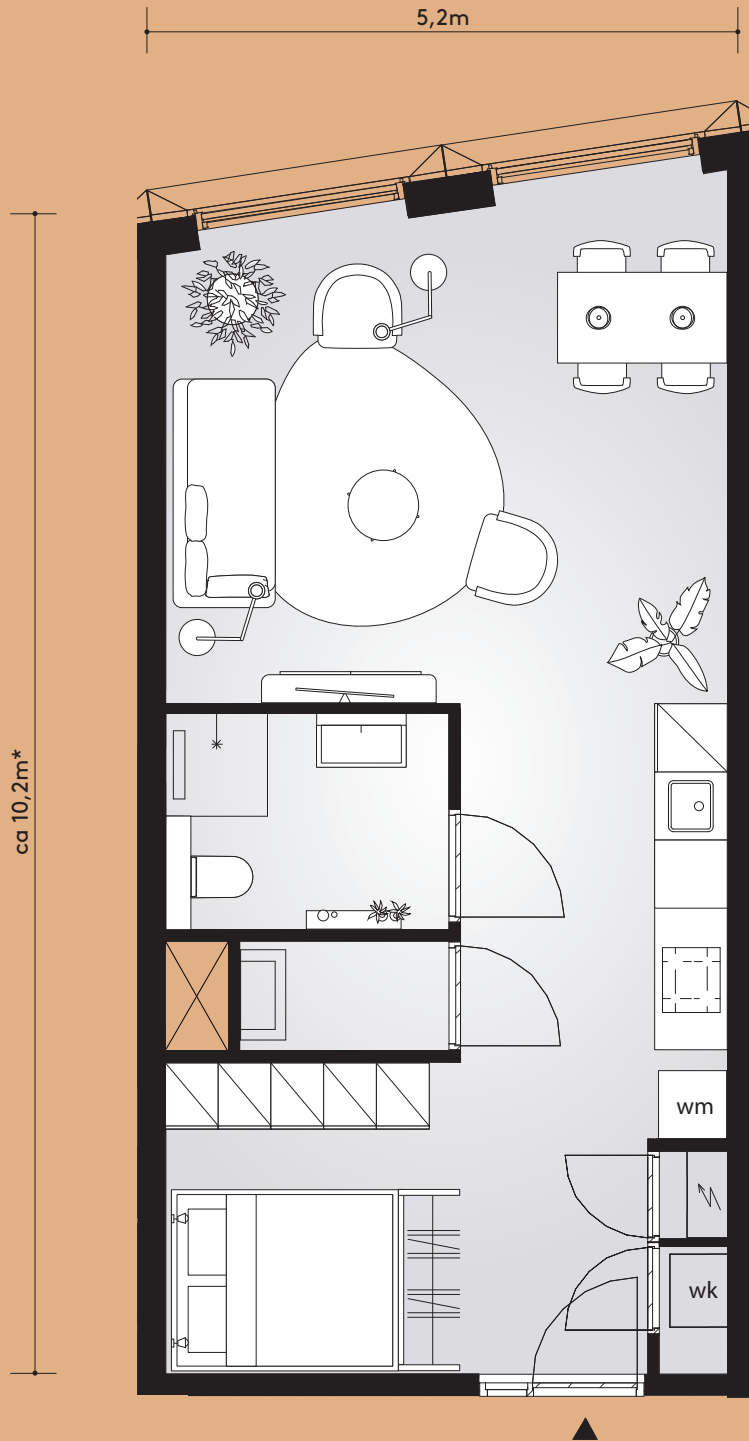

## Studio E1a

#Kamers 1  
 Breedte 5200 mm  
 Oppervlakte 47,2 tot 49,9 m<sup>2</sup>  
 Buitengevel recht

Bouwnummers van dit type per woonlaag

	1	2	3	4	5	6
1.02	2.02	3.02	4.02	5.37	6.04	
1.20	2.23	3.03	4.26			
1.21	2.24	3.25	4.27			
1.22	2.25	3.26	4.28			
1.28	2.27	3.27	4.33			
1.32	2.31	3.33	4.37			
1.36	2.38	3.40	4.41			

## Studio E1b

#Kamers 1  
 Breedte 5200 mm  
 Oppervlakte 45,8 tot 47,1 m<sup>2</sup>  
 Buitengevel recht

Aan deze sfeerplattegrond kunnen geen rechten worden ontleend.

\*Lengtematen verschillen per bouwnummer.

Bouwnummers van dit type per woonlaag

	1	2	3	4	5	6
1.03		2.03	4.03			
1.10		2.10				

## Studio E2

#Kamers 1  
 Breedte 5200 mm  
 Oppervlakte 48,4 tot 49,9 m<sup>2</sup>  
 Buitengevel schuin

Bouwnummers van dit type per woonlaag

	1	2	3	4	5	6
1.14		2.14	3.13	4.13		
1.15		2.15	3.14	4.14		
1.16		2.16	3.15	4.15		
		2.17	3.16	4.16		
				4.17		