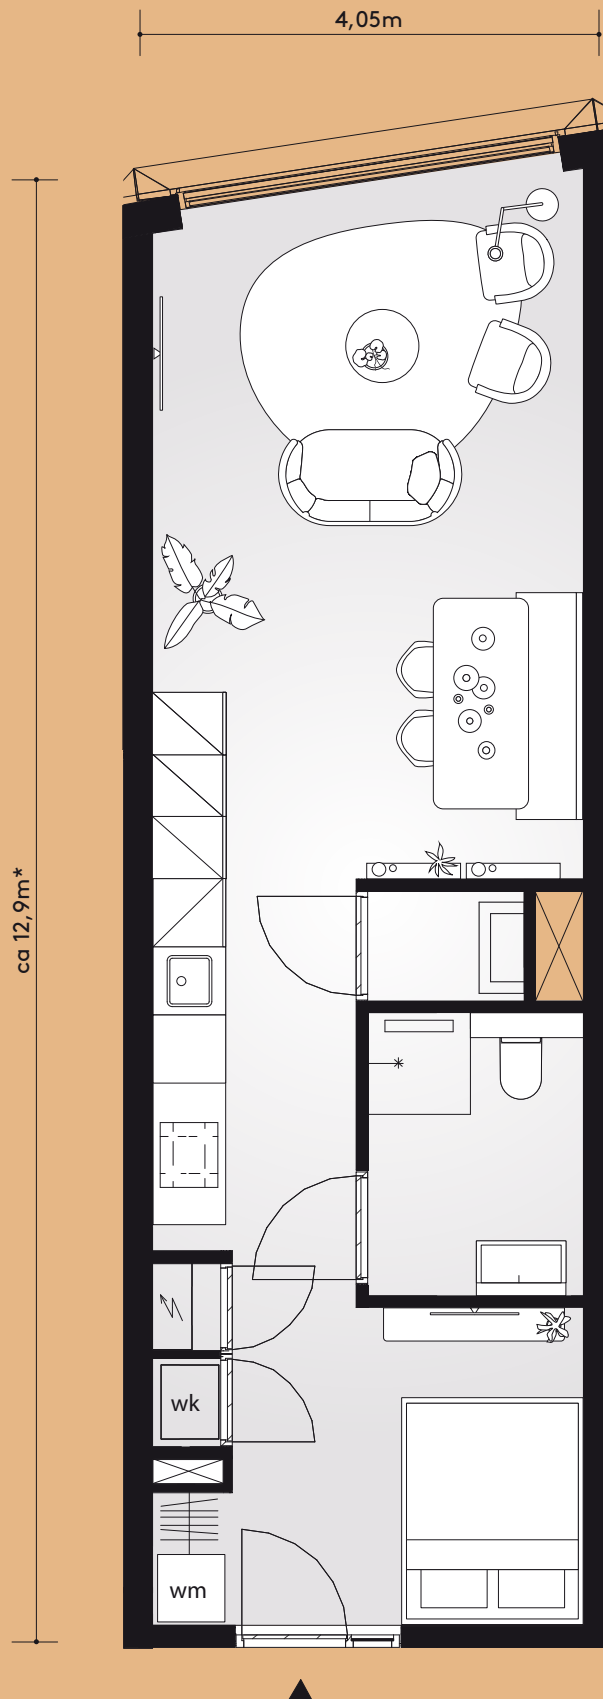

## Studio A1

#Kamers 1  
 Breedte 4050 mm  
 Oppervlakte 43 tot 46 m<sup>2</sup>  
 Buitengevel recht

Bouwnummers van dit type per woonlaag

1	2	3	4	5	6
1.04	2.04	3.04	4.04	5.35	6.01
1.05	2.05	3.05	4.05	5.36	6.02
1.07	2.07	3.07	4.07	5.38	
1.08	2.08	3.08	4.08	5.39	
1.11	2.11	3.10	4.10		
1.12	2.12	3.11	4.11		
1.26	2.29	3.23	4.24		
1.27	2.30	3.24	4.25		
1.30	2.33	3.31	4.31		
1.31	2.34	3.32	4.32		
1.33	2.35	3.35	4.35		
1.34	2.36	3.36	4.36		
		3.37	4.38		
		3.38	4.39		

Aan deze sfeerplattegrond kunnen geen rechten worden ontleend.

\*Lengtematen verschillen per bouwnummer.

## Studio A2

#Kamers 1  
Breedte 4050 mm  
Oppervlakte 47 en 48 m<sup>2</sup>  
Buitengevel schuin

Aan deze sfeerplattegrond kunnen geen rechten worden ontleend.

\*Lengtematen verschillen per bouwnummer.

Bouwnummers van dit type per woonlaag

1	2	3	4	5	6
		3.17	4.18		
		3.18	4.19		