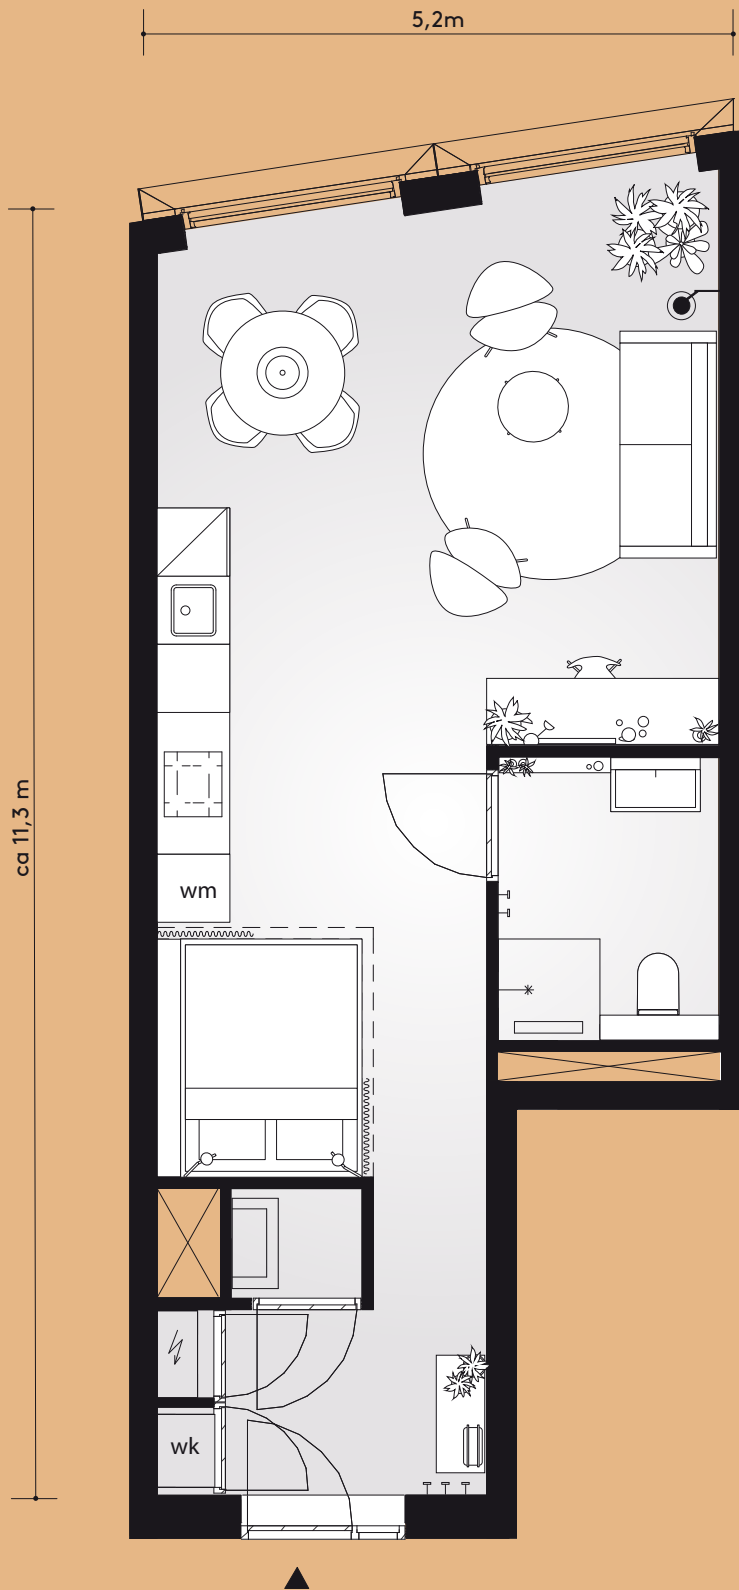

## Studio C1

#Kamers 1  
 Breedte 5200 mm  
 Oppervlakte 46 en 47 m<sup>2</sup>  
 Buitengevel recht

Aan deze sfeerplattegrond kunnen geen rechten worden ontleend.

\*Lengtematen verschillen per bouwnummer.

Bouwnummers van dit type per woonlaag

	1	2	3	4	5	6
1.06	2.06	3.06	4.06	5.34		
	2.26	3.28	4.29			
	2.32	3.34	4.34			

## Studio C2

#Kamers 1  
Breedte 5200 mm  
Oppervlakte 47 m<sup>2</sup>  
Buitengevel schuin

Bouwnummers van dit type per woonlaag

1	2	3	4	5	6
1.13	2.13	3.12	4.12		

Aan deze sfeerplattegrond kunnen geen rechten worden ontleend.