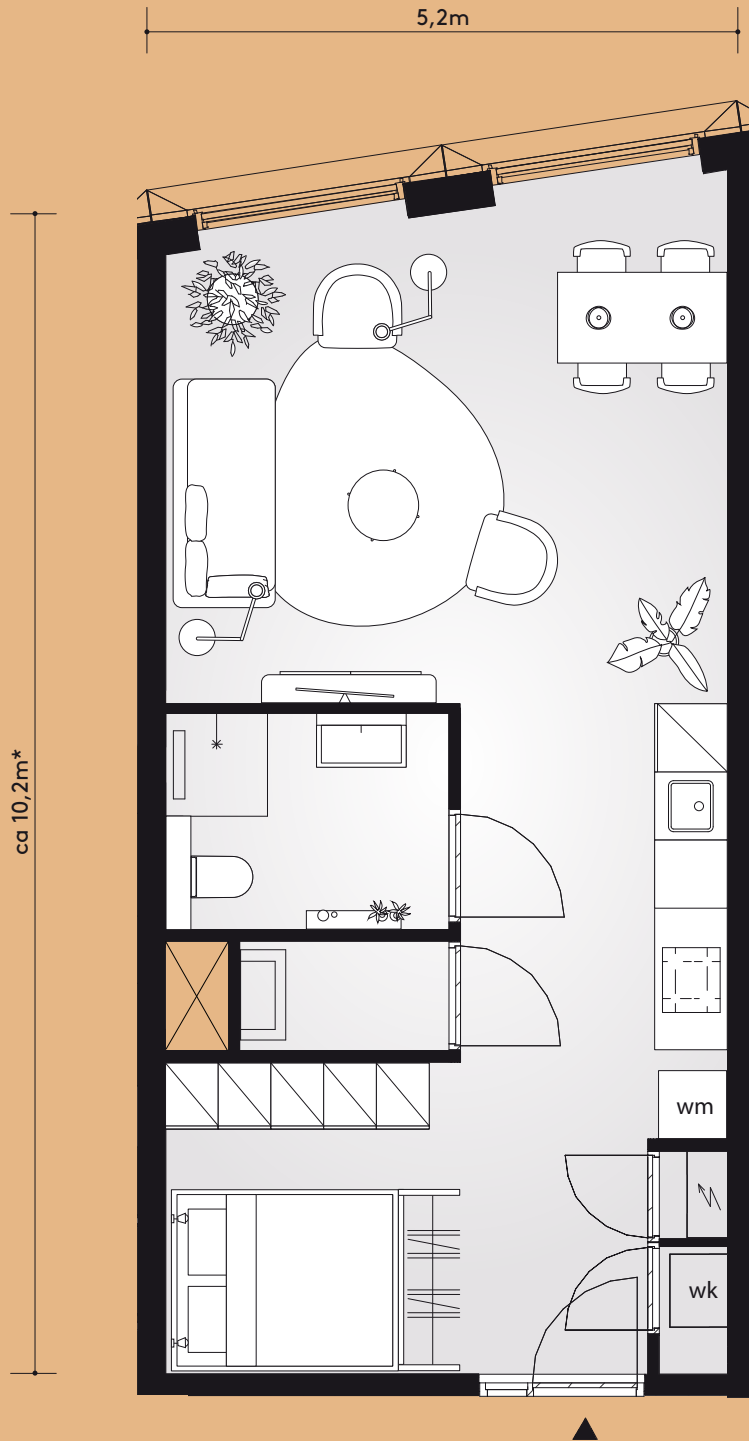

Studio E1a

#Kamers 1
 Breedte 5200 mm
 Oppervlakte 47 tot 50 m²
 Buitengevel recht

Bouwnummers van dit type per woonlaag

	1	2	3	4	5	6
1.02	2.02	3.02	4.02	5.37	6.04	
1.20	2.23	3.03	4.26			
1.21	2.24	3.25	4.27			
1.22	2.25	3.26	4.28			
1.28	2.27	3.27	4.33			
1.32	2.31	3.33	4.37			
1.36	2.38	3.40	4.41			

Aan deze sfeerplattegrond kunnen geen rechten worden ontleend.

*Lengtematen verschillen per bouwnummer.

Studio E1b

#Kamers 1
 Breedte 5200 mm
 Oppervlakte 46 en 49 m²
 Buitengevel recht

Aan deze sfeerplattegrond kunnen geen rechten worden ontleend.

*Lengtematen verschillen per bouwnummer.

Bouwnummers van dit type per woonlaag

	1	2	3	4	5	6
1.03		2.03	4.03			
1.10		2.10				

Studio E2

#Kamers 1
 Breedte 5200 mm
 Oppervlakte 48 en 50 m²
 Buitengevel schuin