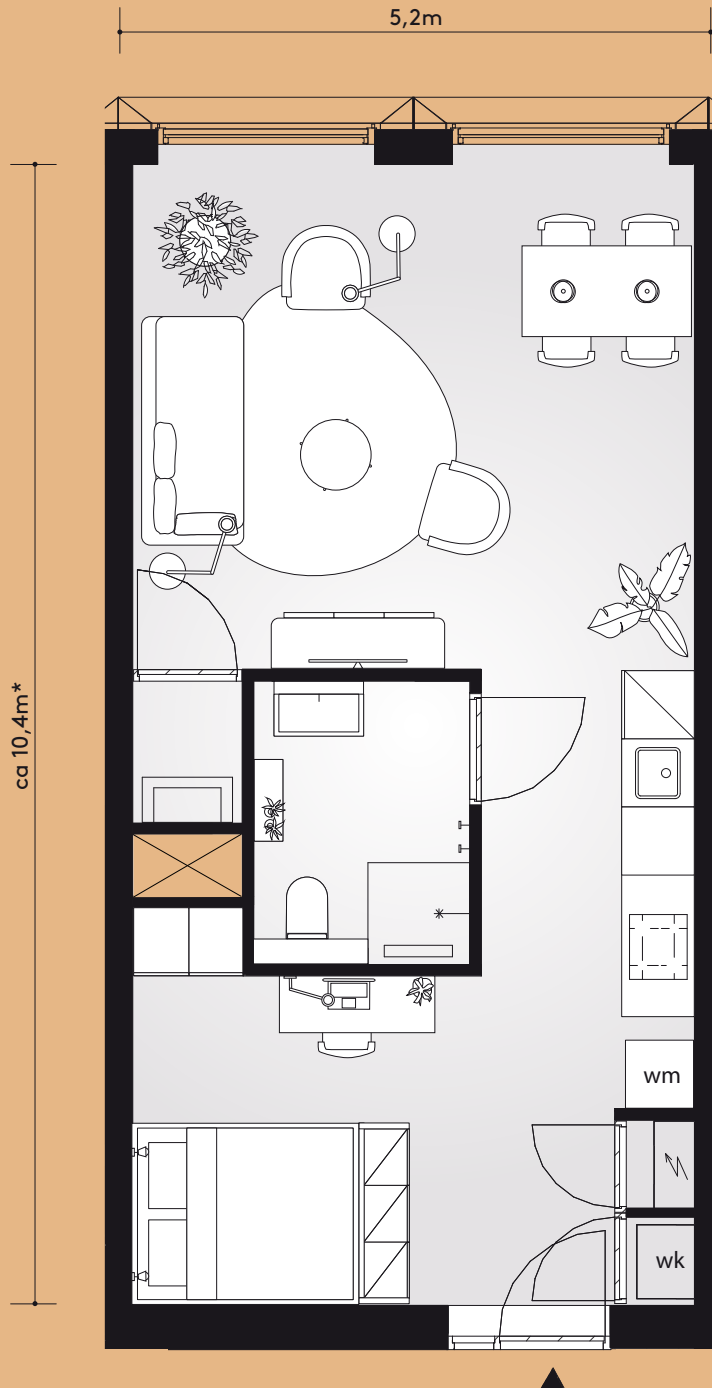

Studio E1a

#Kamers 1
 Breedte 5200 mm
 Oppervlakte 47 tot 50 m²
 Buitengevel recht

Bouwnummers van dit type per woonlaag

	1	2	3	4	5	6
1.02	2.02	3.02	4.02	5.37	6.04	
1.20	2.23	3.03	4.26			
1.21	2.24	3.25	4.27			
1.22	2.25	3.26	4.28			
1.28	2.27	3.27	4.33			
1.32	2.31	3.33	4.37			
1.36	2.38	3.40	4.41			

Aan deze sfeerplattegrond kunnen geen rechten worden ontleend.

*Lengtematen verschillen per bouwnummer.

Studio E1b

#Kamers 1
 Breedte 5200 mm
 Oppervlakte 46 en 49 m²
 Buitengevel recht

Aan deze sfeerplattegrond kunnen geen rechten worden ontleend.

*Lengtematen verschillen per bouwnummer.

Bouwnummers van dit type per woonlaag

	1	2	3	4	5	6
1.03		2.03	4.03			
1.10		2.10				

Studio E2

#Kamers 1
 Breedte 5200 mm
 Oppervlakte 48 en 50 m²
 Buitengevel schuin